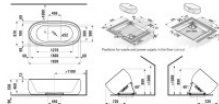

LAUFEN Badewanne II Bagno Alessi One, 1830x870x460, freistehend,weiß, 24597.2, 245972000001

4866,07 € *

* Preise inkl. gesetzlicher MwSt. zzgl. Versandkosten

Marke: LAUFEN

Bestell-Nr.: LAH245972000001

LAUFEN Badewanne II Bagno Alessi One, 1830x870x460, freistehend,weiß, 24597.2, 245972000001 von LAUFEN für #price# bei neuesbad.de kaufen. Kauf auf Rechnung Individuelle Beratung Mehrfach ausgezeichnete Shop jetzt kaufen

Die freistehende Badewanne der Serie II Bagno Alessi One von LAUFEN besteht aus Mineralgusswerkstoff Sentec und ist in Weiß ausgeführt. Ovale Format 1830 x 870 mm mit Mittelablauf, vormontiertem Ab- und Überlauf sowie Bodenbefestigung.