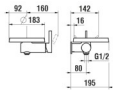

LAUFEN Brausearmatur mit Deko Disc (transparent) Kartell LAUFEN für SIMIBOX 1-Point mit Schlauch 180 von LAUFEN für #price# bei neuesbad.de kaufen. ☐ Kauf auf Rechnung ☐ Individuelle Beratung ☐ Mehrfach ausgezeichnete Shop ☐ jetzt kaufen

Der LAUFEN Einhebel-Brausemischer Unterputz aus der Serie Kartell by Laufen ist für SIMIBOX 1-Point ausgelegt und wird mit Twinstick-Handbrause sowie 1800-mm-Kunststoffschlauch in Chrom geliefert.

Design: Verchromte Flächen prägen den klaren Look der Serie KARTELL LAUFEN. Eine transparente Deko-Disc setzt einen leichten, grafischen Akzent und ergänzt die ruhige Linienwirkung.

Hygiene: Verchromte Oberflächen sind pflegeleicht und lassen sich einfach reinigen. Der Kunststoffschlauch unterstützt eine unkomplizierte Säuberung.

Nachhaltigkeit: Die Ecototal-Kartusche unterstützt eine ressourcenschonende Wassernutzung. Austauschbare Deko-Discs ermöglichen Anpassung ohne kompletten Ersatz und fördern eine längere Nutzung.

Qualität: LAUFEN setzt auf eine Ecototal-Kartusche für dauerhaft zuverlässige Funktion. Die Geräuschkategorie Gruppe I (≤ 20 dB(A)) steht für präzise, solide Ausführung im Betrieb.

Montage: Unterputz-Installation für SIMIBOX 1-Point. Lieferung mit Duschgarnitur inklusive Twinstick-Handbrause und Kunststoffschlauch.

Technische Spezifikationen

- Werksartikelnummer: H3313390041411
- Modellnummer: H331339
- Hersteller: LAUFEN
- Serie: KARTELL LAUFEN
- Artikeltyp: Einhand-Duschenmischer
- Montageart: Unterputz
- Ausführung: Disc für Simibox 1-point
- Griffart: eingriffig
- Grundfarbe: Chrom
- Oberfläche/Farbe: verchromt
- Deko-Disc: transparent
- Ersatzdisc: 4 Farben (optional)
- Mit Duschgarnitur: ja
- Handbrause: Twinstick
- Schlauchmaterial: Kunststoff
- Schlauchlänge: 1800 mm
- Anschlussmaß Zufuhr: 1/2 Zoll (15)
- Mit Rosette: nein
- Rückflusssicherung nach EN 1717: sonstige
- Geräuschkategorie nach EN ISO 3822: Gruppe I, ≤ 20 dB(A)
- Kartusche: Ecototal
- Empfohlenes Zubehör: Deko-Disc Bernstein, Artikel-Nr. H3983350810011
- Empfohlenes Zubehör: Deko-Disc Orange tangerine, Artikel-Nr. H3983350820011