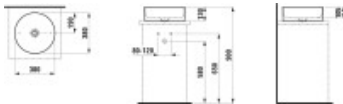

LAUFEN Waschtisch-Schale, Living Saphirkeramik, 380x380, weiß, 81143.5, 8114350001121 von LAUFEN für #price# bei neuesbad.de kaufen. ☐ Kauf auf Rechnung ☐ Individuelle Beratung ☐ Mehrfach ausgezeichnete Shop ☐ jetzt kaufen

Die Waschtisch-Schale LAUFEN Living SaphirKeramik H8114350001121 ist eine runde, hängende Ausführung aus Keramik in Weiß, 380x380x130 mm, ohne Hahnloch und ohne Überlauf, nach EN 31 und EN 14688, inklusive Befestigungsset.

Design: Die runde Form der Serie LIVING SQUARE wirkt ruhig und ausgewogen. In Weiß entsteht eine klare, zurückhaltende Ästhetik mit sanfter Linienführung.

Hygiene: Keramikoberfläche ermöglicht eine pflegeleichte Reinigung. Die Ausführung ohne Überlauf reduziert schwer zugängliche Bereiche und erleichtert das Sauberhalten.

Nachhaltigkeit: Gefertigt aus SaphirKeramik, einem langlebigen Werkstoff. Die Ausführung nach EN 31 und EN 14688 unterstützt eine dauerhaft zuverlässige Nutzung.

Qualität: Das Premiumprodukt von LAUFEN besteht aus SaphirKeramik und ist nach EN 31 sowie EN 14688 ausgeführt. Der keramische Werkstoff steht für hohe Materialbeständigkeit und eine dauerhaft zuverlässige Nutzung.

Montage: Wandhängende Installation. Befestigung mit beiliegendem Befestigungsset H894961; eine Schablone H896433 unterstützt die Positionierung.

Technische Spezifikationen

- Werksartikelnummer: H8114350001121
- Artikelnummer: H8114350001121
- Modellnummer: H811435
- Hersteller: LAUFEN
- Serie: LIVING SQUARE
- Artikeltyp: Waschtisch-Schale
- Material: SaphirKeramik
- Werkstoff: Keramik
- Farbe: weiß
- Form: rund
- Montageart: Wand
- Montageart (Ausführung): hängend
- Breite: 380 mm
- Tiefe: 380 mm
- Höhe: 130 mm
- Innenbreite: 370 mm
- Innentiefe: 370 mm
- Gewicht: 5 kg
- Überlauf: ohne
- Hahnloch: ohne
- Armaturenloch: ohne
- Anzahl der Plätze: 1
- Ablagefläche: ohne
- Handtuchhalter: nein