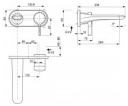

## Ideal Standard Wand-Waschtisch-Arm. Bausatz 2, Melange, Ausladung 202mm, Chrom A5591AA

**222,73 € \***

\* Preise inkl. gesetzlicher MwSt. zzgl. Versandkosten

Marke: Ideal Standard  
Bestell-Nr.: ISA5591AA

Ideal Standard Wand-Waschtisch-Arm. Bausatz 2, Melange, Ausladung 202mm, Chrom A5591AA von Ideal Standard für #price# bei neuesbad.de kaufen.  Kauf auf Rechnung  Individuelle Beratung  Mehrfach ausgezeichnete Shop  jetzt kaufen

### Ideal Standard Wand-Waschtisch-Armatur Melange, Bausatz 2, Ausladung 202mm, Chrom

Einhebel-Wand-Waschtischarmatur Bausatz 2 für Fertigmontage. Starrer Gussauslauf und innenliegender Luftsprudler. Ausladung 202 mm. Bedienungshebel aus Metall. Rosette aus Metall. Alle sichtbaren Designteile.

Oberfläche: Chrom

Gesamte Ausladung: 233 mm

Hersteller: Ideal Standard

Serie: Melange

Artikel-Nr.: A5591AA

Benötigtes Zubehör:

Unterputz-Bausatz 1 für Einhebel-Wand-Waschtischarmatur DN 15 für Wandeinbau (Bausatz 1). Zur Vormontage im Rohbau. Einbautiefe: 49 - 66 mm. Lebensdauertest EN 817. Geräuschverhalten DIN 4109, Gruppe 1. (A5948NU)