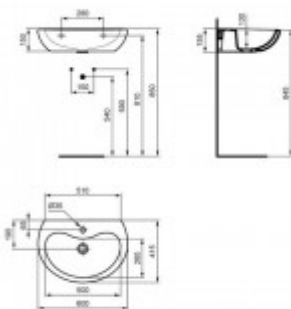

## Ideal Standard Waschtisch Contour 21, 1 Hahnloch, B:600, T:415, H:155mm, Weiß S266401

**111,40 € \***

Marke: Ideal Standard  
Bestell-Nr.: ISS266401

- Waschtisch 600 mm aus Feinfeurton
- Mit vorgezogener Armaturenbank: 1 Hahnloch mittig durchgestochen
- Ohne Überlauf
- Befestigung mit 2 Stockschrauben M10 x 140 mm (K710767).
- Farbe: Weiß (Alpin)
- Außenmaße (BxTxH): 600x415x155 mm
- Innenbecken (BxTxH): 500x260x130 mm
- Rückwand Breite: 510 mm
- Abstand Mitte Hahnloch / Rückwand: 65 mm
- Gewicht: 12,5 kg
- 
- Hersteller: Ideal Standard
- Serie: Contour 21 Schools
- Artikel-Nr.: S266401
- 
- Optionales Zubehör:
- Nicht verschließbares Schaftventil (J3291AA).