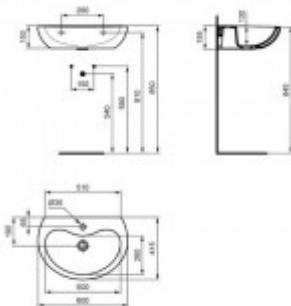

Ideal Standard Waschtisch Contour 21, 1 Hahnloch, B:600, T:415, H:155mm, Weiß S266401

111,40 € *

Marke: Ideal Standard
Bestell-Nr.: ISS266401

- Waschtisch 600 mm aus Feinfeurton
- Mit vorgezogener Armaturenbank: 1 Hahnloch mittig durchgestochen
- Ohne Überlauf
- Befestigung mit 2 Stockschrauben M10 x 140 mm (K710767).
- Farbe: Weiß (Alpin)
- Außenmaße (BxTxH): 600x415x155 mm
- Innenbecken (BxTxH): 500x260x130 mm
- Rückwand Breite: 510 mm
- Abstand Mitte Hahnloch / Rückwand: 65 mm
- Gewicht: 12,5 kg
-
- Hersteller: Ideal Standard
- Serie: Contour 21 Schools
- Artikel-Nr.: S266401
-
- Optionales Zubehör:
- Nicht verschließbares Schaftventil (J3291AA).