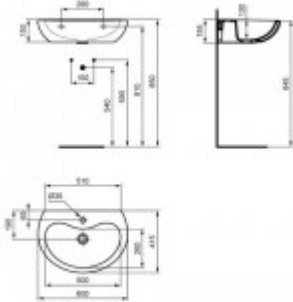

## Ideal Standard Waschtisch Contour 21, 1 Hahnloch, B:600, T:415, H:155mm, Weiß S266401

**111,40 € \***

Marke: Ideal Standard  
Bestell-Nr.: ISS266401

- Waschtisch 600 mm aus Feinfeurton
- Mit vorgezogener Armaturenbank: 1 Hahnloch mittig durchgestochen
- Ohne Überlauf
- Befestigung mit 2 Stockschrauben M10 x 140 mm (K710767).
- Farbe: Weiß (Alpin)
- Außenmaße (BxTxH): 600x415x155 mm
- Innenbecken (BxTxH): 500x260x130 mm
- Rückwand Breite: 510 mm
- Abstand Mitte Hahnloch / Rückwand: 65 mm
- Gewicht: 12,5 kg
- 
- Hersteller: Ideal Standard
- Serie: Contour 21 Schools
- Artikel-Nr.: S266401
- 
- Optionales Zubehör:
- Nicht verschleißbares Schaftventil (J3291AA).