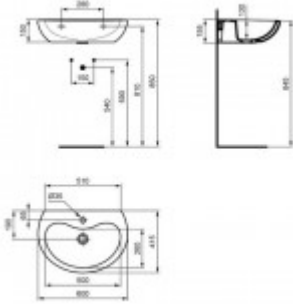

Ideal Standard Waschtisch Contour 21, 1 Hahnloch, B:600, T:415, H:155mm, Weiß S266401

111,40 € *

Marke: Ideal Standard
Bestell-Nr.: ISS266401

- Waschtisch 600 mm aus Feinfeurton. Mit
- vorgezogener Armaturenbank: 1 Hahnloch
- mittig durchgestochen. Ohne Überlauf.
- Befestigung mit 2 Stockschrauben M10 x 140 mm (K710767).
- Farbe: Weiß (Alpin)
- Außenmaße (BxTxH): 600x415x155 mm
- Innenbecken (BxTxH): 500x260x130 mm
- Rückwand Breite: 510 mm
- Abstand Mitte Hahnloch / Rückwand: 65 mm
- Gewicht: 12,5 kg
- Hersteller: Ideal Standard
- Serie: Contour 21
- Artikel-Nr.: S266401
- Optionales Zubehör:
- Nicht verschließbares Schaftventil (J3291AA).