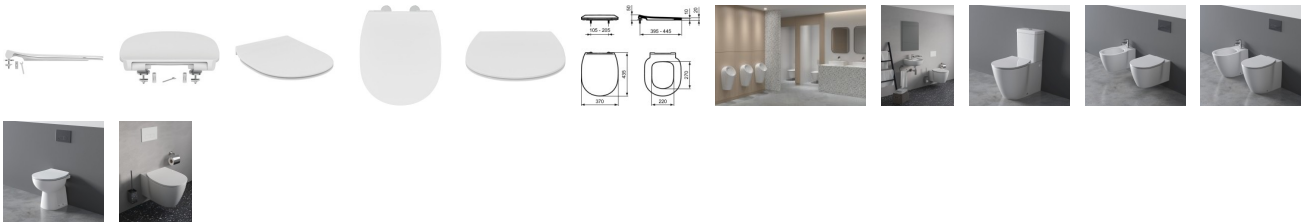

Ideal Standard WC-Sitz Flat Connect, Weiß E772301

44,49 € *

* Preise inkl. gesetzlicher MwSt. zzgl. Versandkosten

Marke: Ideal Standard
Bestell-Nr.: ISE772301

Ideal Standard WC-Sitz Flat Connect, Weiß E772301 von Ideal Standard für #price# bei neuesbad.de kaufen. Kauf auf Rechnung Individuelle Beratung Mehrfach ausgezeichnete Shop jetzt kaufen

Ideal Standard WC-Sitz Connect, Flat, Weiß, E772301

Connect verbindet hochwertiges Design mit praktischen Lösungen für jeden Anspruch. Dabei ist die Linie so vielfältig, dass genügend Gestaltungsspielraum für individuelle Badgestaltung im privaten als auch öffentlichen Bereich besteht. Ergänzt wird die Linie Connect sowohl um eine breite Palette an Einbau- und Unterbauwaschtischen für stilvolle Hotelbadausstattung, elegante Bürogebäude, als auch moderne Reihenanlagen, in Gastronomie/Kultureinrichtungen oder Flughäfen und Bahnhöfen.

Details:

- Serie: Connect
- Hersteller: Ideal Standard
- Artikel-Nr.: E772301
- WC-Sitz
- Flat
- Duroplast
- Sitz zum Reinigen abnehmbar
- Scharnierblätter aus Edelstahl
- Montage von oben
- Inklusive Befestigung
- Gewicht: 2,200 kg
- Außenmaße (BxTxH): 370x435x50 mm
- Farbe / Oberfläche: Weiß (Alpin)