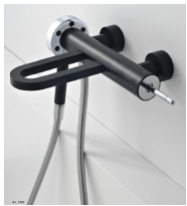

Treemme Philo Einhand Wannearmatur, Ausladung: 220 mm

1059,61 € *

* Preise inkl. gesetzlicher MwSt. zzgl. Versandkosten

Marke: Treemme

Bestell-Nr.: 3M7000CC

Treemme Philo Einhand Wannearmatur, Ausladung: 220 mm von Treemme für #price# bei neuesbad.de kaufen. Kauf auf Rechnung
Individuelle Beratung Mehrfach ausgezeichnete Shop jetzt kaufen