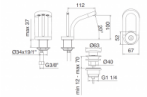

Treemme Philo Einhand-Bidetarmatur, Ausladung: 112 mm

580,04 € *

* Preise inkl. gesetzlicher MwSt. zzgl. Versandkosten

Marke: Treemme
Bestell-Nr.: 3M7020CW

Treemme Philo Einhand-Bidetarmatur, Ausladung: 112 mm von Treemme für #price# bei neuesbad.de kaufen. Kauf auf Rechnung Individuelle Beratung Mehrfach ausgezeichnete Shop jetzt kaufen