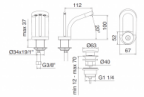

## Treemme Philo Einhand-Bidetarmatur, Ausladung: 112 mm

**580,04 € \***

\* Preise inkl. gesetzlicher MwSt. zzgl. Versandkosten

Marke: Treemme

Bestell-Nr.: 3M7020CV

Treemme Philo Einhand-Bidetarmatur, Ausladung: 112 mm von Treemme für #price# bei neuesbad.de kaufen.  Kauf auf Rechnung  Individuelle Beratung  Mehrfach ausgezeichnete Shop  jetzt kaufen