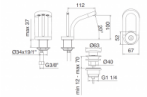

Treemme Philo Einhand-Bidetarmatur, Ausladung: 112 mm

577,15 € *

* Preise inkl. gesetzlicher MwSt. zzgl. Versandkosten

Marke: Treemme
Bestell-Nr.: 3M7020CV

Treemme Philo Einhand-Bidetarmatur, Ausladung: 112 mm von Treemme für #price# bei neuesbad.de kaufen. Kauf auf Rechnung Individuelle Beratung Mehrfach ausgezeichnete Shop jetzt kaufen