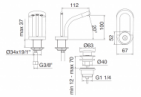

## Treemme Philo Einhand-Bidetarmatur, Ausladung: 112 mm

**666,14 € \***

\* Preise inkl. gesetzlicher MwSt. zzgl. Versandkosten

Marke: Treemme

Bestell-Nr.: 3M7020NC

Treemme Philo Einhand-Bidetarmatur, Ausladung: 112 mm von Treemme für #price# bei neuesbad.de kaufen.  Kauf auf Rechnung  Individuelle Beratung  Mehrfach ausgezeichnete Shop  jetzt kaufen