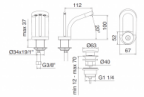

Treemme Philo Einhand-Bidetarmatur, Ausladung: 112 mm

666,14 € *

* Preise inkl. gesetzlicher MwSt. zzgl. Versandkosten

Marke: Treemme

Bestell-Nr.: 3M7020BC

Treemme Philo Einhand-Bidetarmatur, Ausladung: 112 mm von Treemme für #price# bei neuesbad.de kaufen. Kauf auf Rechnung Individuelle Beratung Mehrfach ausgezeichnete Shop jetzt kaufen