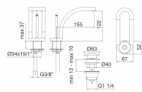

## Treemme Philo Einhand-Waschtischarmatur, Ausladung: 155 mm

**603,33 € \***

\* Preise inkl. gesetzlicher MwSt. zzgl. Versandkosten

Marke: Treemme

Bestell-Nr.: 3M7010CX

Treemme Philo Einhand-Waschtischarmatur, Ausladung: 155 mm von Treemme für #price# bei neuesbad.de kaufen.  Kauf auf Rechnung   
Individuelle Beratung  Mehrfach ausgezeichnete Shop  jetzt kaufen