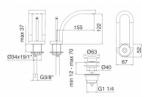

## Treemme Philo Einhand-Waschtischarmatur, Ausladung: 155 mm

**603,33 € \***

\* Preise inkl. gesetzlicher MwSt. zzgl. Versandkosten

Marke: Treemme

Bestell-Nr.: 3M7010CN

Treemme Philo Einhand-Waschtischarmatur, Ausladung: 155 mm von Treemme für #price# bei neuesbad.de kaufen.  Kauf auf Rechnung   
Individuelle Beratung  Mehrfach ausgezeichnete Shop  jetzt kaufen