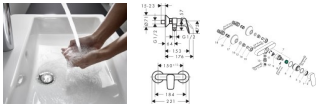

Hansgrohe Brausenmischer Aufputz Logis chrom , 7160000

82,38 € *

* Preise inkl. gesetzlicher MwSt. zzgl. Versandkosten

Marke: Hansgrohe
Bestell-Nr.: HG71600000

Hansgrohe Brausenmischer Aufputz Logis chrom , 71600000 von Hansgrohe für #price# bei neuesbad.de kaufen. Kauf auf Rechnung Individuelle Beratung Mehrfach ausgezeichnete Shop jetzt kaufen

hansgrohe Logis Einhebel-Duscharmatur Aufputz, 71600000

- Aufputz-Armatur für die Dusche mit Anschluss für 1 Duschkopf
- Großartiges Wasservergnügen: Durchflussmenge am Anschluss der Handbrause (bei 3 bar): 17 l/min
- Besonders langlebig: ausgestattet mit hochwertigem, leichtgängigem Keramikmischsystem von hansgrohe
- Einfach zu bedienen: Über den eleganten Griff des Einhebelmischers werden Temperatur und Wassermenge leichtgängig eingestellt
- Sauber geht vor: Brauchwasser kann nicht wieder zurück in die Trinkwasserleitung fließen (Rückflussverhinderer)
- Flüsterbetrieb: Eingebauter Schalldämpfer reduziert das Strömungsgeräusch des Wassers – für extra leisen Betrieb
- Einfache Installation: passt an vorhandene Standard-S-Anschlüsse (Größe G ½, DN15)
- Glänzender Auftritt: Die brillante, leicht zu reinigende Chromoberfläche überzeugt mit dauerhaftem Glanz
- Besonders sicher: Eine bei Montage einstellbare Temperaturbegrenzung schützt vor zu heißem Wasser
- Lieferumfang: Einhebel-Brausemischer, Rosetten, S-Anschlüsse, Montageanleitung
- In allen Bestandteilen sind Premium-Materialien verbaut – für mehr Sicherheit und Nachhaltigkeit im Haushalt
- 5 Jahre freiwillige Herstellergarantie auf ein Produkt, das nach höchsten Qualitätsstandards gefertigt wurde
- hansgrohe seit 1901 – die Premium-Marke für zuverlässige Bad- und Küchenprodukte

weitere Details:

Farbe: Chrom
Anschlussart: S-Anschlüsse
Rückflussverhinderer: mit Rückflussverhinderer
Anzahl Griffe: Einhebel
Form: rund
Montageart: Wandmontage
Durchflussmenge bei 3 bar: 28 l/min
Gewicht netto in kg: 1,59
Höhe netto in mm: 167
Breite netto in mm: 220
Tiefe netto in mm: 144