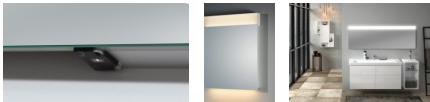

## Sanipa Reflection Lichtspiegel LINUS 175 mit LED-Beleuchtung, LS7299Z

**1270,60 € \***

\* Preise inkl. gesetzlicher MwSt. zzgl. Versandkosten

Marke: Sanipa  
Bestell-Nr.: SALS7299Z

Sanipa Reflection Lichtspiegel LINUS 175 mit LED-Beleuchtung, LS7299Z von Sanipa für #price# bei neuesbad.de kaufen.  Kauf auf Rechnung   
Individuelle Beratung  Mehrfach ausgezeichnete Shop  jetzt kaufen

### Reflection Lichtspiegel LINUS

Eine angenehme Atmosphäre im Badezimmer schafft der innovative Sanipa Reflection Lichtspiegel LINUS mit horizontalem Lichtfeld und modernster LED-Technik. Von schmalen 50 cm bis zu beachtlichen 175 cm stehen sieben Breiten zur Wahl. Passend für jede Stimmung und jeden Einsatz findet sich immer die ideale Beleuchtung, durch die frei einstellbare Lichtfarbe und die 3-stufige Dimmfunktion.

#### Produktdetails:

Höhe waagrecht integriertes Lichtfeld: 8,5 cm  
1 waagrecht integriertes Lichtfeld  
1 Touch-Sensor mit LED-Orientierungslicht unten-mittig

#### weitere Produktdetails:

Breite (cm): 175  
Höhe (cm): 59,5  
Tiefe (cm): 4,5  
Material: Kristallglas  
Farbe: Verspiegelt  
Form: Rechteckig  
Montage: Wandmontage  
Fassung: LED  
Energieeffizienzklasse: A+  
Energiekennung:  
Geeignet für: A++, A+, A  
Diese Leuchte enthält eingebaute LED-Lampen  
Die Lampen können in der Leuchte nicht ausgetauscht werden  
Leuchtmittel: LED fest verbaut