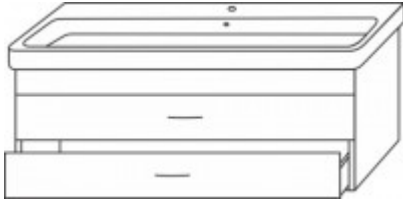

**Sanipa Waschtischunterschrank mit Auszügen (2morrow) MM74122, Anthrazit-Matt
430,0x850,0x450,0**

662,78 € *

Marke: Sanipa
Bestell-Nr.: SAMM74122

Breite:850mm, Höhe:430mm, Tiefe:450mm

- 2 Auszüge
- 3 Accessory-Boxen
- 4 Halterungen
- 1 Raumspar-Sifon

Artikeleigenschaften

Tiefe:	450mm
Höhe:	430mm
Breite:	850mm
Farbe:	Anthrazit-Matt
Typ:	Waschtischunterschrank