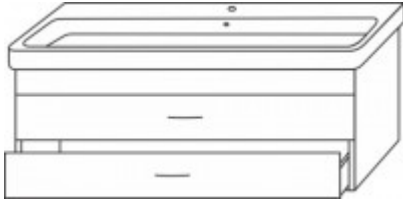

**Sanipa Waschtischunterschrank mit Auszügen (2morrow) MM74122, Anthrazit-Matt
430,0x850,0x450,0**

717,55 € *

Marke: Sanipa
Bestell-Nr.: SAMM74122

Breite:850mm, Höhe:430mm, Tiefe:450mm

- 2 Auszüge
- 3 Accessory-Boxen
- 4 Halterungen
- 1 Raumspar-Sifon

Artikeleigenschaften

Höhe:	430mm
Tiefe:	450mm
Breite:	850mm
Farbe:	Anthrazit-Matt
Typ:	Waschtischunterschrank
Hersteller:	Sanipa