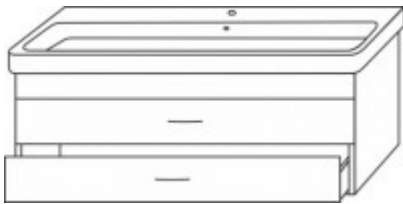

**Sanipa Waschtischunterschrank mit Auszügen (2morrow) MM74122, Anthrazit-Matt
430,0x850,0x450,0**

718,95 € *

Marke: Sanipa
Bestell-Nr.: SAMM74122

Breite:850mm, Höhe:430mm, Tiefe:450mm

- 2 Auszüge
- 3 Accessory-Boxen
- 4 Halterungen
- 1 Raumspar-Sifon

Artikeleigenschaften

Tiefe:	450mm
Höhe:	430mm
Breite:	850mm
Farbe:	Anthrazit-Matt
Typ:	Waschtischunterschrank