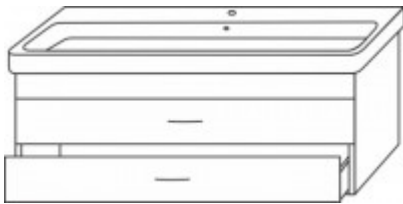

**Sanipa Waschtischunterschrank mit Auszügen (2morrow) MM74122, Anthrazit-Matt  
430,0x850,0x450,0**

**696,48 € \***

Marke: Sanipa  
Bestell-Nr.: SAMM74122

Breite:850mm, Höhe:430mm, Tiefe:450mm

- 2 Auszüge
- 3 Accessory-Boxen
- 4 Halterungen
- 1 Raumspar-Sifon

**Artikeleigenschaften**

Tiefe: 450mm  
Höhe: 430mm  
Breite: 850mm  
Farbe: Anthrazit-Matt  
Typ: Waschtischunterschrank