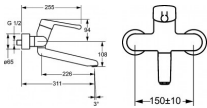

Hansa Waschtisch Wandbatterie Hansamedipro 0257 Objektheber, verchromt von Hansa für #price# bei neuesbad.de kaufen. ☐ Kauf auf Rechnung
☐ Individuelle Beratung ☐ Mehrfach ausgezeichnete Shop ☐ jetzt kaufen

Hansa Waschtisch Wandbatterie Hansamedipro 0257 Objektheber, verchromt

Allgemeine Attribute:

Produktgruppe: Waschtischarmatur
Einbauart: Wandmontage
Technisches Merkmal: Einhebelmischer
Oberfläche: Chrom
BIM Daten vorhanden: Ja

Produkt Eigenschaften:

Strahlreglertyp: Kristallklarer Laminarstrahl
Verbindung: S-Anschlüsse, Abdeckung(en), mit integrierter Vorabspernung, Rosetten 3-fach abgedichtet
Hebel/Bediengriff: Einhandbedienhebel/Griff, Bedienungshebel lang, Hebel mit W+K-Kennzeichnung
Auslaufart: Schwenkbarer Auslauf, Auslauf in Mittelstellung arretierbar
Temperatureinstellungen: Temperaturbegrenzer, Heißwassersperreeinstellbar (im Lieferumfang enthalten)
Mechanische Teile: 4.8 classic Steuerpatrone mit keramischen Dichtscheiben zur Wassermengen- und Temperatureinstellung
Spezielle Eigenschaften: Armaturenkörper aus verzinkungsbeständigem Messing (DZR), Messing in Trinkwasserkontakt enthält weniger als 0,3% Blei, Wasserwege ohne Nickelbeschichtung

Flieseigenschaften:

Durchfluss bei 300 kPa: 12,00 l/min

Bestimmungen/Vorschriften:

EN Standard: EN 817
Geräuschklasse: I (ISO 3822) ZULASSUNGEN:
DVGW: NW-6506CR0028
ABP: PA-IX 29893/IA

Technische Eigenschaften:

DN-Größe: DN15