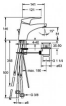

Hansa Waschtisch-Einhand-Einlochbatterie Hansamix 0113 Niederdruck chrom von Hansa für #price# bei neuesbad.de kaufen. ☐ Kauf auf Rechnung ☐ Individuelle Beratung ☐ Mehrfach ausgezeichnete Shop ☐ jetzt kaufen

Hansa Waschtisch-Einhand-Einlochbatterie Hansamix 0113 Niederdruck chrom

Allgemeine Attribute:

Produktgruppe: Waschtischarmatur
Einbauart: Standmontage
Technisches Merkmal: Einhebelmischer, Niederdruck, für offene Heißwasserbereiter
Oberfläche: Chrom
BIM Daten vorhanden: Ja

Produkt Eigenschaften:

Strahlreglertyp: CASCADE Strahlregler, Kristallklarer Laminarstrahl
Verbindung: Anschluss über Kupferrohre
Montage: 1-Loch
Hebel/Bediengrifftyp: Einhandbedienhebel/Griff, Hebel mit W+K-Kennzeichnung
Auslaufart: Feststehender Auslauf
Erweiterung: Ablaufgarnitur mit Zugstange
Temperatureinstellungen: Temperaturbegrenzer, Heißwassersperre einstellbar (im Lieferumfang enthalten)
Mechanische Teile: HANSAECO 4.8 Steuerpatrone mit keramischen Dichtscheiben zur Wassermengen- und Temperatureinstellung. Wasserbremse bei ca. 60% Wassermenge
Spezielle Eigenschaften: Armaturenkörper aus verzinkungsbeständigem Messing (DZR), Rapid-Montagesystem

Bestimmungen/Vorschriften:

EN Standard: EN 817
Geräuschklasse: I (ISO 3822) ZULASSUNGEN:
ABP: P-IX 29888/I

Technische Eigenschaften:

DN-Größe: DN15
Ausladung: 141 mm
Material: Messing
Heißwasserversorgung: max. +80°C
Arbeitsdruck: 50
500 kPa