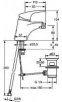

Hansa Einhand-Einlochbatterie für Sitzwaschbecken Hansamix 0106 chrom

186,22 € *

* Preise inkl. gesetzlicher MwSt. zzgl. Versandkosten

Marke: Hansa

Bestell-Nr.: HA01063283

Hansa Einhand-Einlochbatterie für Sitzwaschbecken Hansamix 0106 chrom von Hansa für #price# bei neuesbad.de kaufen. Kauf auf Rechnung
Individuelle Beratung Mehrfach ausgezeichnete Shop jetzt kaufen

Hansa Einhand-Einlochbatterie für Sitzwaschbecken Hansamix 0106 chrom

Allgemeine Attribute:

Produktgruppe: Bidetarmatur
Einbauart: Standmontage
Technisches Merkmal: Einhebelmischer
Oberfläche: Chrom
BIM Daten vorhanden: Ja

Produkt Eigenschaften:

Strahlreglertyp: PCA konstante Durchflussleistung unabhängig vom Fließdruck, Kugelgelenk
Verbindung: Anschluss über flexible Druckschläuche
Montage: 1-Loch
Hebel/Bediengrifftyp: Einhandbedienhebel/Griff, Hebel mit W+K-Kennzeichnung
Auslaufart: Feststehender Auslauf
Erweiterung: Ablaufgarnitur mit Zugstange
Temperatureinstellungen: Temperaturbegrenzer, Heißwassersperre einstellbar (im Lieferumfang enthalten)
Mechanische Teile: HANSAECO 4.8 Steuerpatrone mit keramischen Dichtscheiben zur Wassermengen- und Temperatureinstellung. Wasserbremse bei ca. 60% Wassermenge
Spezielle Eigenschaften: Armaturenkörper aus zinkunbeschichtetem Messing (DZR), Rapid-Montagesystem

Technische Eigenschaften:

DN-Größe: DN15
Ausladung: 113 mm
Material: Messing
Heißwasserversorgung: max. +70C
Arbeitsdruck: 50
1000 kPa
Anschlussgröße: G3/8
Sicherungseinrichtung (EN1717): AA

Logistik:

Bruttogewicht: 2.12 kg
Verpackungsmaße: 542 x 196 x 77