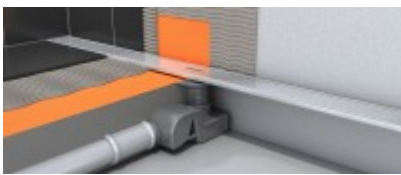

Easy Drain Water-stop "Morse" 100 cm

282,74 € *

Marke: ESS
Bestell-Nr.: ESED-WS-M-100

-
- Easy Drain Water-stop "Morse" 100 cm
-
- Komplette Produkteinheit mit vormontiertem Dichtvlies, reinigbarem Siphon, Sperwasserhöhe 50mm, Ablaufleistung 0,69 l/s