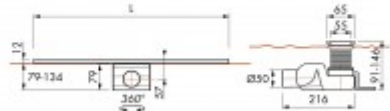

Easy Drain Water-stop "Morse" 100 cm

282,74 € *

Marke: ESS
Bestell-Nr.: ESED-WS-M-100

- Easy Drain Water-stop "Morse" 100 cm
- Komplette Produkteinheit mit vormontiertem Dichtvlies, reinigbarem Siphon, Sperwasserhöhe 50mm, Ablaufleistung 0,69 l/s