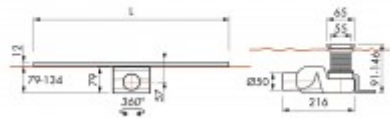

Easy Drain Water-stop "Morse" 100 cm

282,74 € *

Marke: ESS
Bestell-Nr.: ESED-WS-M-100

-
- Easy Drain Water-stop "Morse" 100 cm
-
- Komplette Produkteinheit mit vormontiertem Dichtvlies, reinigbarem Siphon, Sperwasserhöhe 50mm, Ablaufleistung 0,69 l/s