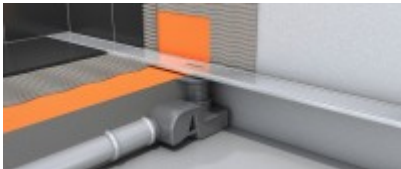

Easy Drain Water-stop "Morse" 100 cm

226,19 € *

Marke: ESS
Bestell-Nr.: ESED-WS-M-100

- Easy Drain Water-stop "Morse" 100 cm
- Komplette Produkteinheit mit vormontiertem Dichtvlies, reinigbarem Siphon, Sperwasserhöhe 50mm, Ablaufleistung 0,69 l/s