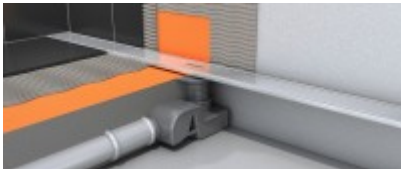

Easy Drain Water-stop "Morse" 100 cm

282,74 € *

Marke: ESS
Bestell-Nr.: ESED-WS-M-100

- Easy Drain Water-stop "Morse" 100 cm
- Komplette Produkteinheit mit vormontiertem Dichtvlies, reinigbarem Siphon, Sperwasserhöhe 50mm, Ablaufleistung 0,69 l/s