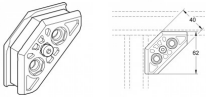

Grohe Profilverbinder Rapid Pro 39020000

1,75 € *

* Preise inkl. gesetzlicher MwSt. zzgl. Versandkosten

Marke: Grohe

Bestell-Nr.: FG39020000

Grohe Profilverbinder Rapid Pro 39020000 von Grohe für #price# bei neuesbad.de kaufen. Kauf auf Rechnung Individuelle Beratung
Mehrfach ausgezeichnete Shop jetzt kaufen

Rapid Pro

Profilverbinder

für die Erstellung von 90° und 45°

Verbindungen sowie Parallelverbindungen

Zinkdruckguss

komplett vormontiert

Verkaufseinheit 50 Stück