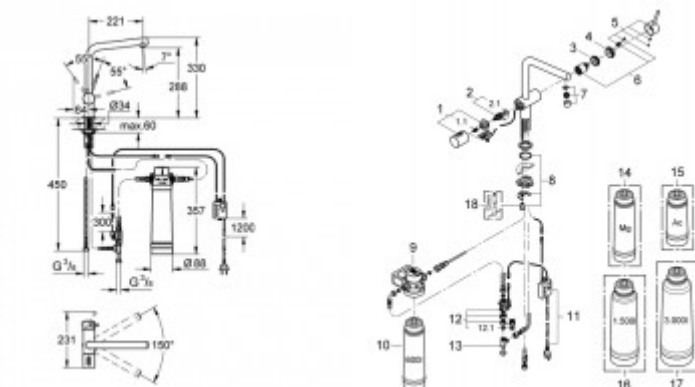

## Grohe Blue Minta Pure Starter Kit 31345, für BWT-Filter L-Auslauf chrom

**535,08 € \***

\* Preise inkl. gesetzlicher MwSt. zzgl. Versandkosten

Marke: Grohe

Bestell-Nr.: FG31345002

Grohe Blue Minta Pure Starter Kit 31345, für BWT-Filter L-Auslauf chrom von Grohe für #price# bei neuesbad.de kaufen. ? Kauf auf Rechnung ? Individuelle Beratung ? Mehrfach ausgezeichnete Shop ? jetzt kaufen

getrennte Wasserführung für gefiltertes und ungefiltertes Wasser

flexible Anschlussschläuche

Schutzart IP 21

Netzteil 100-240 V AC mit Ausgangsschutzkleinspannung 6V DC

für Filterwechselanzeige

**GROHE Blue Filter S-Size**, Filterkopf mit flexibler Wasserhärteeinstellung

**Oberfläche: chrom**