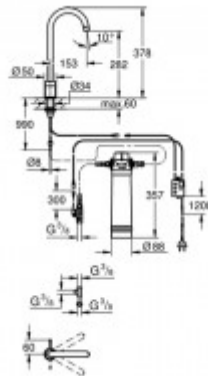

## Grohe Blue Mono Pure Starter Kit 31301, für BWT-Filter chrom

**429,83 € \***

Marke: Grohe  
Bestell-Nr.: FG31301001

- GROHE GROHE Blue Mono Pure
- Starter Kit
- GROHE Blue Mono Armatur
- mit Filterfunktion
- Einlochmontage
- Griff für gefiltertes Wasser
- GROHE StarLight Oberfläche
- schwenkbarer Rohrauslauf,
- Schwenkbereich 150 Grad
- flexible Anschlusschläuche
- Schutzart IP 21
- Netzteil 100-240 V AC
- mit Ausgangsschutzkleinspannung 6V DC
- für Filterwechselanzeige
- GROHE Blue Filter S-Size, Filterkopf
- mit flexibler Wasserhärteeinstellung
- Herstellernummer: 31301001
- Hersteller: Grohe
- Oberfläche: chrom