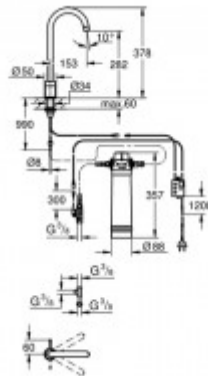

Grohe Blue Mono Pure Starter Kit 31301, für BWT-Filter chrom

348,48 € *

Marke: Grohe
Bestell-Nr.: FG31301001

- GROHE GROHE Blue Mono Pure
- Starter Kit
- GROHE Blue Mono Armatur
- mit Filterfunktion
- Einlochmontage
- Griff für gefiltertes Wasser
- GROHE StarLight Oberfläche
- schwenkbarer Rohrauslauf,
- Schwenkbereich 150 Grad
- flexible Anschlusschläuche
- Schutzart IP 21
- Netzteil 100-240 V AC
- mit Ausgangsschutzkleinspannung 6V DC
- für Filterwechselanzeige
- GROHE Blue Filter S-Size, Filterkopf
- mit flexibler Wasserhärteeinstellung
- Herstellernummer: 31301001
- Hersteller: Grohe
- Oberfläche: chrom