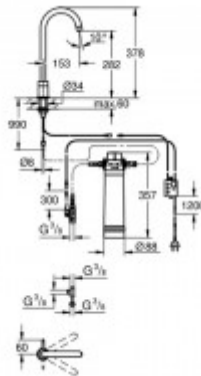

Grohe Blue Mono Pure Starter Kit 31301, für BWT-Filter chrom

348,48 € *

Marke: Grohe
Bestell-Nr.: FG31301001

GROHE Blue Mono Pure Starter Kit

GROHE Blue Mono Armatur mit Filterfunktion

Einlochmontage

Griff für gefiltertes Wasser

GROHE StarLight Oberfläche

schwenkbarer Rohrauslauf, Schwenkbereich 150°

flexible Anschlussschläuche

Schutzart IP 21

Netzteil 100-240 V AC mit Ausgangsschutzkleinspannung 6V DC

für Filterwechselanzeige

GROHE Blue Filter S-Size, Filterkopf mit flexibler Wasserhärteeinstellung