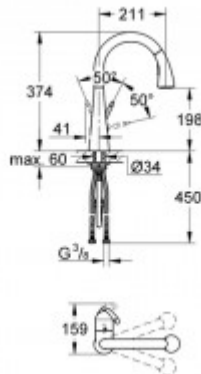

## Grohe Einhebel-Spültischbatterie Zedra 32294, herausziehbare Spülbrause edelstahl

**326,54 € \***

Marke: Grohe  
Bestell-Nr.: FG32294SD1

- GROHE Zedra
- Einhand-Spültischbatterie, DN 15
- Einlochmontage
- GROHE SilkMove 46 mm Keramikkartusche
- GROHE StarLight Chromoberfläche
- variabel einstellbare Mengenbegrenzung
- schwenkbarer Rohrauslauf
- Schwenkbereich 360 Grad
- herausziehbare Spülbrause
- fixierbare Umstellung:
  - Mousseur/SpeedClean Brausestrahl
  - automatische Rückstellung auf Mousseur
- Rückholautomatik
- integrierter Rückflussverhinderer
- flexible Anschlussschläuche
- Schnell-Montage-System von oben
- Eigensicher gegen Rückfließen