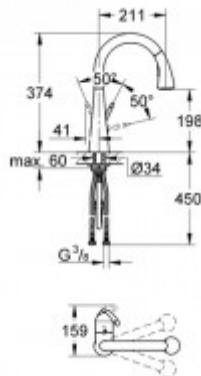

Zedra

Einhand-Spültischbatterie, DN 15

Einlochmontage

GROHE StarLight Oberfläche

GROHE SilkMove 46 mm Keramikkartusche

herausziehbare Dual Spülbrause

Umstellung: Mousseur/SpeedClean Brausestrahl

automatische Rückstellung auf Mousseur

variabel einstellbare Mengenbegrenzung

schwenkbarer Rohrauslauf

Schwenkbereich 360°

Eigensicher gegen Rückfließen

flexible Anschlussschläuche

Schnell-Montage-System