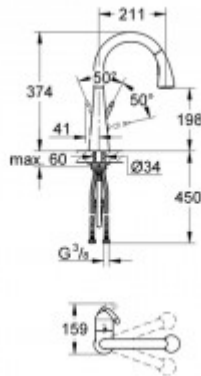

Grohe Einhand-Spültischbatterie Zedra 32294, herausziehbare Spülbrause edelstahl

326,54 € *

Marke: Grohe
Bestell-Nr.: FG32294SD1

Zedra

Einhand-Spültischbatterie, DN 15

Einlochmontage

GROHE StarLight Oberfläche

GROHE SilkMove 46 mm Keramikkartusche

herausziehbare Dual Spülbrause

Umstellung: Mousseur/SpeedClean Brausestrahl

automatische Rückstellung auf Mousseur

variabel einstellbare Mengenbegrenzung

schwenkbarer Rohrauslauf

Schwenkbereich 360°

Eigensicher gegen Rückfließen

flexible Anschlussschläuche

Schnell-Montage-System