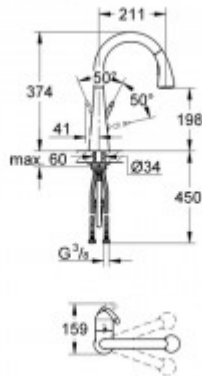

## Grohe Einhebel-Spültischbatterie Zedra 32294, herausziehbare Spülbrause edelstahl

**326,54 € \***

Marke: Grohe  
Bestell-Nr.: FG32294SD1

- GROHE Zedra
- Einhand-Spültischbatterie, DN 15
- Einlochmontage
- GROHE SilkMove 46 mm Keramikkartusche
- GROHE StarLight Chromoberfläche
- variabel einstellbare Mengenbegrenzung
- schwenkbarer Rohrauslauf
- Schwenkbereich 360 Grad
- herausziehbare Spülbrause
- fixierbare Umstellung:
- Mousseur/SpeedClean Brausestrahl
- automatische Rückstellung auf Mousseur
- Rückholautomatik
- integrierter Rückflussverhinderer
- flexible Anschlussschläuche
- Schnell-Montage-System von oben
- Eigensicher gegen Rückfließen