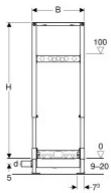

Geberit Duofix Element für Dusche 130cm, 111587001

331,15 € *

* Preise inkl. gesetzlicher MwSt. zzgl. Versandkosten

Marke: Geberit

Bestell-Nr.: 111587001

Geberit Duofix Element für Dusche 130cm, 111587001 von Geberit für #price# bei neuesbad.de kaufen. Kauf auf Rechnung Individuelle Beratung Mehrfach ausgezeichnete Shop jetzt kaufen

Duofix Element für Dusche 130cm
mit Wandablauf Wandarmatur AP d50

Verwendungszwecke

- Zur Entwässerung bodenebener Duschen
- Für Verbundabdichtungen
- Mit Möglichkeit zum nachträglichen Anschluss einer Badewanne gemäß DIN 18040 Teil 2

Eigenschaften

- Beplankungsdicke 10-40 mm
- Für Fliesenaufbauten auf Boden von 2-26 mm geeignet
- Dichtebene zur spannungsfreien Dichtungsanbindung einstellbar

Technische Eigenschaften

- Ablaufleistung (l/s): 0.8 l/s
 - Sperrwasserhöhe (mm): 50 mm
 - B / Breite (cm): 50 cm
 - DN / Nennweite: 50
 - H / Höhe (cm): 130 cm
 - T / Tiefe (cm): 12,5 cm
- zusätzlicher Lieferumfang
- 2 Anschlusswinkel Rp 1/2" / R 1/2",