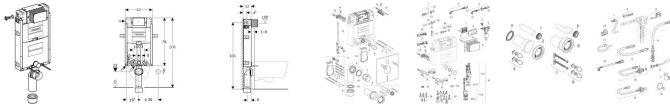

Geberit Kombifix Element für Wand-WC 112cm, 110020001

272,11 € *

* Preise inkl. gesetzlicher MwSt. zzgl. Versandkosten

Marke: Geberit
Bestell-Nr.: 110020001

Geberit Kombifix Element für Wand-WC 112cm, 110020001 von Geberit für #price# bei neuesbad.de kaufen. Kauf auf Rechnung Individuelle Beratung Mehrfach ausgezeichnete Shop jetzt kaufen

Geberit Kombifix Element für Wand-WC, 106 cm, mit Omega UP-Spülkasten 12 cm

Verwendungszwecke

- Für gemauerte Wände
- Für Wand-WCs mit Anschlussmaßen nach DIN EN 33:2011-11
- Für 2-Mengen-Spülung

Eigenschaften

- Montage- und Instandhaltungsarbeiten am UP-Spülkasten werkzeuglos
- Mit Leerrohr für Wasserzuleitung für Geberit AquaClean Dusch-WCs und für Anschlusskabel
- 50 Jahre Ersatzteilsicherheit
- UP-Spülkasten einteilig mit geschweißtem Spülrohr

Zusätzlicher Lieferumfang

- Wasseranschluss R 1/2", MasterFix- und MeplaFix-fähig, mit integriertem Eckventil und Handrad
- Bauschutz für Serviceöffnung
- Anschlussset für WC, \varnothing 90 mm
- Anschlussbogen aus PE-HD, \varnothing 90 mm
- Übergangsmuffe aus PE-HD, \varnothing 90 / 110 mm
- Füllsegment
- 2 Schutzstopfen
- Schallschutzset
- 2 Gewindestangen M12
- Befestigungsmaterial