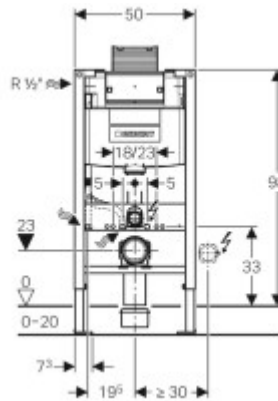

## Geberit Duofix Element für Wand-WC 98cm, 111030001

**246,91 € \***

\* Preise inkl. gesetzlicher MwSt. zzgl. Versandkosten

Marke: Geberit  
Bestell-Nr.: 111030001

mit Omega Unterputz-Spülkasten 12cm Bet. vorne/oben

- Verwendungszwecke
- Für Trockenbau
- Für Wand-WCs mit Anschlussmaßen nach
- DIN EN 33:2011-11
- Für 2-Mengen-Spülung
- Eigenschaften
- Montage- und Servicearbeiten am
- UP-Spülkasten werkzeuglos
- Ausgerüstet mit Leerrohr für
- Wasserzuleitung zum Anschluss von
- Geberit AquaClean WC-Komplettanlagen
- und WC-Aufsätzen
- Lieferumfang
- Wasseranschluss R 1/2,
- MeplaFix-fähig, mit integriertem
- Eckventil und Handrad
- Bauschutz für Serviceöffnung
- Anschlussset für WC, D 90 mm
- Anschlussbogen 90G aus PE-HD, D 90 mm
- Übergangsmuffe aus PE-HD, D 90/110 mm
- 2 Schutzstopfen
- 2 Gewindestangen M12
- Befestigungsmaterial
- Fabrikat: Geberit
- Typ: Duofix
- Artikel-Nr.: 111.030.00.1