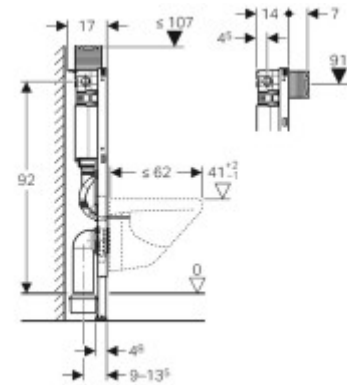

## Geberit Duofix Element für Wand-WC 98cm, 111030001

**246,91 € \***

\* Preise inkl. gesetzlicher MwSt. zzgl. Versandkosten

Marke: Geberit  
Bestell-Nr.: 111030001

mit Omega Unterputz-Spülkasten 12cm Bet. vorne/oben

- Verwendungszwecke
- Für Trockenbau
- Für Wand-WCs mit Anschlussmaßen nach
- DIN EN 33:2011-11
- Für 2-Mengen-Spülung
- Eigenschaften
- Montage- und Servicearbeiten am
- UP-Spülkasten werkzeuglos
- Ausgerüstet mit Leerrohr für
- Wasserzuleitung zum Anschluss von
- Geberit AquaClean WC-Komplettanlagen
- und WC-Aufsätzen
- Lieferumfang
- Wasseranschluss R 1/2,
- MeplaFix-fähig, mit integriertem
- Eckventil und Handrad
- Bauschutz für Serviceöffnung
- Anschlussset für WC, D 90 mm
- Anschlussbogen 90G aus PE-HD, D 90 mm
- Übergangsmuffe aus PE-HD, D 90/110 mm
- 2 Schutzstopfen
- 2 Gewindestangen M12
- Befestigungsmaterial
- Fabrikat: Geberit
- Typ: Duofix
- Artikel-Nr.: 111.030.00.1