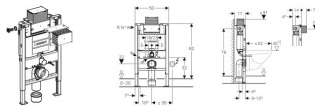

Geberit Duofix Element für Wand-WC 82cm, 111003001

241,32 € *

* Preise inkl. gesetzlicher MwSt. zzgl. Versandkosten

Marke: Geberit

Bestell-Nr.: 111003001

Geberit Duofix Element für Wand-WC 82cm, 111003001 von Geberit für #price# bei neuesbad.de kaufen. Kauf auf Rechnung Individuelle Beratung Mehrfach ausgezeichnete Shop jetzt kaufen

Duofix Element für Wand-WC 82cm
mit Omega UP-SPK 12cm Bet. vorne/oben
Verwendungszwecke

- Für Trockenbau
- Für Wand-WCs mit Anschlussmaßen nach DIN EN 33:2011-11
- Für 2-Mengen-Spülung

Eigenschaften

- Montage- und Instandhaltungsarbeiten am UP-Spülkasten werkzeuglos
- Ausgerüstet mit Leerrohr für Wasserzuleitung zum Anschluss von Geberit AquaClean Dusch-WCs
- 25 Jahre Ersatzteilsicherheit
- Technische Eigenschaften
- Berechnungsdurchfluss (l/s): 0.11 l/s
- Fließdruck (kPa): 10-1000 kPa
- Große Spülmenge Einstellbereich (l): 4.5 / 6 / 7.5 l
- Kleine Spülmenge Einstellbereich (l): 3-4 l
- Maximale Wassertemperatur (Grad C): 25 Grad C
- Mindestfließdruck für Berechnungsdurchfluss (kPa): 50 kPa
- Spülmenge Werkseinstellung (l): 6 und 3 l

- B / Breite (cm): 50 cm

- H / Höhe (cm): 82 cm

- T / Tiefe (cm): 14 cm

zusätzlicher Lieferumfang

- Wasseranschluss R 1/2", MF-fähig, mit integriertem Eckventil und Handrad
- Bauschutz für Serviceöffnung
- Anschlussset für WC, D 90 mm
- Anschlussbogen 90G aus PE-HD, D 90 mm
- Übergangsmuffe aus PE-HD, D 90 / 110 mm
- 2 Schutzstopfen
- 2 Gewindestangen M12
- Befestigungsmaterial