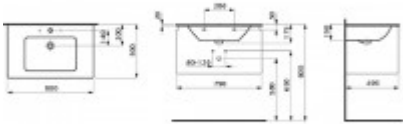

Laufen SET Laufen Pro S 800x500x460, WT weiß, Waschtischunterbau Wenge, 86096.4, 8609644231041

719,95 € *

Marke: Laufen
Bestell-Nr.: LA8609644231041

mit 1 Hahnloch mittig und Überlauf, 1 Schublade, 1 Innenschublade

- Artikel SET
- Farbe: bitte wählen
- Material Waschtisch Sanitärkeramik, Waschtischunterbau Korpus/Front - MDF mit PVC-Folie beschichtet
- Ausführung
Waschtisch in weiß, mit 1 Hahnloch mittig und Überlauf, inkl. Waschtischunterbau
1 Schublade
1 Innenschublade
SoftClose
mit platzsparendem Siphon
- Norm EN 31, EN 14688
- Maße (mm)
- Breite 800
- Tiefe 500
- Höhe 460
- Gewicht (kg) 48,9
- Befestigung Befestigungsset für Möbel 49120.6, 49114.0 (inkl.), Steinschrauben (exkl.)