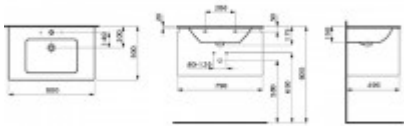

mit 1 Hahnloch mittig und Überlauf, 1 Schublade, 1 Innenschublade

- Artikel SET
- Farbe: bitte wählen
- Material Waschtisch Sanitärkeramik, Waschtischunterbau Korpus/Front - MDF mit PVC-Folie beschichtet
- Ausführung
  Waschtisch in weiß, mit 1 Hahnloch mittig und Überlauf, inkl. Waschtischunterbau
  1 Schublade
  1 Innenschublade
  SoftClose
  mit platzsparendem Siphon
- Norm EN 31, EN 14688
- Maße (mm)
- Breite 800
- Tiefe 500
- Höhe 460
- Gewicht (kg) 48,9
- Befestigung Befestigungsset für Möbel 49120.6, 49114.0 (inkl.), Steinschrauben (exkl.)

- Hersteller LAUFEN
- Serie Laufen Pro S
- -

- Empfohlenes Zubehör

- Artikel Füße (2 Stück) Aluminium
  Artikel-Nr. 4831010960041
- Artikel Handtuchhalter, Metall
  verchromt
  Artikel-Nr. 4909520040001