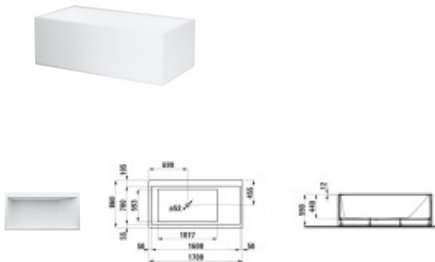

LAUFEN Badewanne Kartell · LAUFEN 1700x860x440, weiß, mit LED, 22433.6, 2243360006161

4332,69 € *

* Preise inkl. gesetzlicher MwSt. zzgl. Versandkosten

Marke: LAUFEN

Bestell-Nr.: LAH2243360006161

LAUFEN Badewanne Kartell · LAUFEN 1700x860x440, weiß, mit LED, 22433.6, 2243360006161 von LAUFEN für #price# bei neuesbad.de kaufen.

Kauf auf Rechnung Individuelle Beratung Mehrfach ausgezeichnete Shop jetzt kaufen

Die LAUFEN Badewanne Kartell by Laufen aus Mineralgusswerkstoff in Weiß ist für die Ecke links ausgelegt und misst 1700x860x440 mm. Ausführung mit mittigem Ablauf, vormontiertem Fußgestell sowie Ab- und Überlauf mit Klick-Klack und LED-Beleuchtung im Überlaufspalt.

Design: Rechteckige Form in Weiß, geprägt von klaren Linien der Serie KARTELL LAUFEN. Der Überlaufspalt an der Front und die L-Schürze rechts erzeugen eine ruhige, ausgewogene Silhouette.

Hygiene: Mineralgusswerkstoff (Sentec). Die weiße Oberfläche unterstützt eine pflegeleichte Reinigung.

Artikeleigenschaften

Material:	Mineralguss
Farbe:	weiss glänzend
Typ:	Badewanne
Breite:	860
Höhe:	590
Länge:	1700