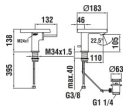

LAUFEN Waschtischarmatur mit Deko-Disk (transparent) Kartell LAUFEN Festauslauf Ausladung 110 mm mit von LAUFEN für #price# bei neuesbad.de kaufen. ☐ Kauf auf Rechnung ☐ Individuelle Beratung ☐ Mehrfach ausgezeichnete Shop ☐ jetzt kaufen

Der LAUFEN Einhand-Waschtischmischer der Serie Kartell by Laufen ist für die Montage auf Platte/Armaturenloch ausgelegt und verfügt über Festauslauf mit 110 mm Ausladung, M24 PCA Perlator sowie 5,7 l/min bei 3 bar, verchromt.

Design: In Chrom gehalten, wirkt der Einhand-Waschtischmischer der Serie KARTELL LAUFEN klar und modern. Die transparente Deko-Disk setzt einen leichten, grafischen Akzent und ergänzt die ruhige Linienführung.

Hygiene: Die verchromte Oberfläche lässt sich unkompliziert sauber halten. Der offene Auslauf unterstützt eine einfache Reinigung.

Nachhaltigkeit: Der Mischer ist auf eine begrenzte Wassermenge von 5,7 l/min ausgelegt. Die austauschbare Deko-Disk ermöglicht einen ressourcenschonenden Wechsel einzelner Teile statt kompletter Erneuerung.

Qualität: Der Einhebel-Waschtischmischer von LAUFEN ist verchromt und der Geräuschklasse I (≤ 20 dB(A)) zugeordnet. Der Festauslauf und der M24 PCA Perlator sind auf dauerhaften Betrieb ausgelegt.

Montage: Ausgelegt für die Montage auf Platte/Armaturenloch. Anschluss über Zufuhrmaß 3/8 Zoll; ohne Rosetten/Abdeckplatte.

Technische Spezifikationen

- Werksartikelnummer: H3113310041111
- Artikelnummer: H3113310041111
- Modellnummer: H311331
- Hersteller: LAUFEN
- Serie: Kartell by Laufen
- Artikeltyp: Einhand-Waschtischmischer
- Grundfarbe: Chrom
- Oberfläche/Farbe: verchromt
- Montage: Platte/Armaturenloch
- Auslauf: Festauslauf
- Ausladung: 110 mm
- Auslaufhöhe: 105 mm
- Perlator: M24 PCA
- Durchflussmenge (bei 3 bar): 5,7 l/min
- Max. Zapfkapazität (bei 300 kPa): 5,7 l/min
- Geräuschklasse nach EN ISO 3822: Gruppe I, ≤ 20 dB(A)
- Schallwert-Gruppe: I/-
- Anschlussmaß Zufuhr: 3/8 Zoll (10)
- Rückflusssicherung nach EN 1717: sonstige
- Art des Griffs: eingriffig
- Mundstück Wasserhahn: offen
- Niederdruckausführung: nein
- Kaltstart-Funktion: nein
- Mit Überbrückungsstopp für Durchflussbegrenzung: nein