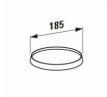

LAUFEN Ersatz-Deko-Disc, Kartell · LAUFEN, Bernstein, 39833.5, 3983350810011 von LAUFEN für #price# bei neuesbad.de kaufen. ☐ Kauf auf Rechnung ☐ Individuelle Beratung ☐ Mehrfach ausgezeichnete Shop ☐ jetzt kaufen
Ersatz-Deko-Disc von LAUFEN aus Polycarbonat in Bernstein, Ø 275 mm, passend zur Serie Kartell by Laufen für Waschtisch- und Bidetmischer sowie Wandablage und Rollenhalter.

Design: In der Serie KARTELL LAUFEN setzt die Disc mit ihrer runden Form einen ruhigen Akzent. Der Bernsteinton wirkt warm und bildet eine harmonische, klare Anmutung.

Hygiene: Polycarbonat unterstützt eine pflegeleichte Reinigung. Die Disc lässt sich bei Bedarf unkompliziert säubern.

Nachhaltigkeit: Gefertigt aus hochwertigem Polycarbonat, ausgelegt für Langlebigkeit. Als Ersatz-Deko-Disc ermöglicht der Artikel den Austausch einzelner Teile statt kompletter Einheiten und schont so Ressourcen.

Qualität: LAUFEN setzt auf hochwertiges Polycarbonat, das materialbeständig und robust ist. Die Ausführung ist auf eine lange Nutzungsdauer ausgelegt.

Montage: Geeignet zur Montage an Waschtisch- und Bidetmischer sowie an Wandablage und Rollenhalter. Eckmontage ist nicht vorgesehen.

Technische Spezifikationen

- Werksartikelnummer: H3983350810011
- Modellnummer: H398335
- Serie: KARTELL LAUFEN
- Hersteller: LAUFEN
- Artikeltyp: Ersatz-Deko-Disc
- Material: Polycarbonat
- Farbe: Bernstein
- Durchmesser: 275 mm
- Breite: 185 mm
- Höhe: 15 mm
- Tiefe: 185 mm
- Geeignet für Eckmontage: nein
- Artikelnummer: H3983350810011