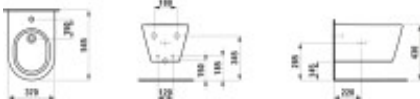

LAUFEN Wandbidet Kartell · LAUFEN 370x545, 1 Hahnloch mittig, weiß, 83033.1, 8303310003021 von LAUFEN für #price# bei neuesbad.de kaufen. ☐ Kauf auf Rechnung ☐ Individuelle Beratung ☐ Mehrfach ausgezeichnete Shop ☐ jetzt kaufen

Das LAUFEN Wandbidet aus Sanitärkeramik der Serie Kartell by Laufen ist für die Wandmontage ausgelegt, mit 1 Hahnloch mittig, innenliegenden Eckventilen sowie Ab- und Überlaufventil. Abmessungen 370x545x285 mm, Farbe weiß, nach EN 35/EN 14528.

Design: In Weiß gehalten, wirkt die Formensprache der Serie KARTELL LAUFEN ruhig und ausgewogen. Die Wand-Ausführung betont eine klare Linienführung und eine leicht wirkende, harmonische Silhouette.

Hygiene: Sanitärkeramik ermöglicht eine pflegeleichte, sauber zu haltende Oberfläche. Das Ab- und Überlaufventil unterstützt eine unkomplizierte Reinigung.

Nachhaltigkeit: Gefertigt aus Sanitärkeramik, ausgelegt auf Langlebigkeit und langfristige Nutzung. Normkonform nach EN 35 und EN 14528.

Qualität: Das Premiumprodukt von LAUFEN besteht aus Sanitärkeramik und erfüllt EN 35 sowie EN 14528. Innenliegende Eckventile und das Ab- und Überlaufventil von GEBERIT sind auf dauerhafte Funktion ausgelegt.

Montage: Wandmontage mit Befestigungsset M12 LAUFEN EasyFit (inkl.), Steinschrauben separat erforderlich. Ab- und Überlaufventil sowie Ventilabdeckung sind enthalten und werden mitmontiert.

Technische Spezifikationen

- Werksartikelnummer: H8303310003021
- Artikelnummer: H8303310003021
- Modellnummer: H830331
- Hersteller: LAUFEN
- Serie: Kartell by Laufen
- Artikeltyp: Wandbidet
- Material: Sanitärkeramik
- Farbe: weiß (000)
- Montageart: Wand
- Breite: 370 mm
- Tiefe: 545 mm
- Höhe: 285 mm
- Gewicht: 16 kg
- Armaturenlöcher: 1
- Hahnlochposition: mittig
- Eckventile: innenliegend
- Seitliches Loch für Wasseranschluss: nein
- Ab- und Überlaufventil: Clou GEBERIT H891943 (inkl.)
- Ventilabdeckung: verchromt H891949 (inkl.)
- Befestigung: Befestigungsset M12 LAUFEN EasyFit H892827 (inkl.)
- Steinschrauben: exkl.
- Keramikhöhe bei Steinschrauben-Montage auf 345 mm: ca. 430 mm
- Normen: EN 35; EN 14528
- Deckelmontage: nein
- Verdeckte Befestigung: nein