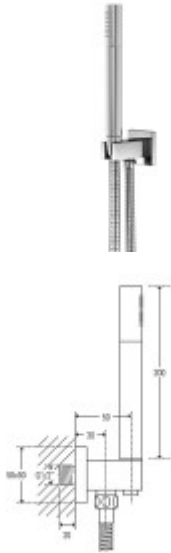

Treos Brausegarnitur mit Wandhalter, 195.01.1670

94,90 € *

Marke: Treos
Bestell-Nr.: TR1951670

- Metall-Handbrause
- Wandhalter
- integrierter Brauseanschlussbogen 1/2"
- Metallbrauseschlauch 1500 mm
- chrom