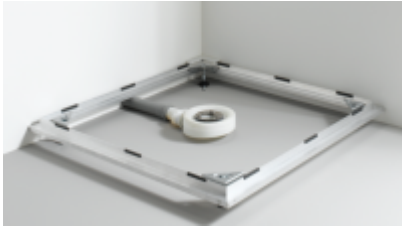

Bette Einbausystem Universal B50-6043, bodengleich 90x80, B50-6043

323,91 € *

Marke: Bette
Bestell-Nr.: BEB50-6043