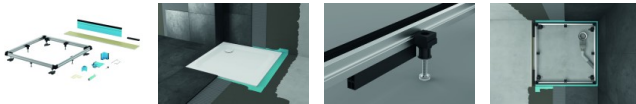

## Bette Einbausystem Universal B50-6035, bodengleich 120x110, B50-6035

**475,63 € \***

\* Preise inkl. gesetzlicher MwSt. zzgl. Versandkosten

Marke: Bette

Bestell-Nr.: BEB50-6035

Bette Einbausystem Universal B50-6035, bodengleich 120x110, B50-6035 von Bette für #price# bei neuesbad.de kaufen.  Kauf auf Rechnung   
Individuelle Beratung  Mehrfach ausgezeichnete Shop  jetzt kaufen  
#NV