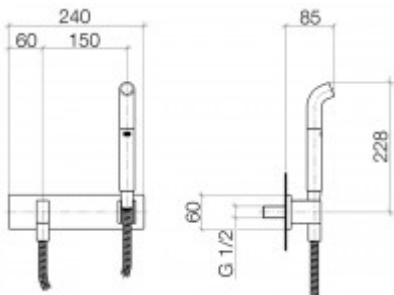

Dornbracht Gießrohr Übergreifend neutral 27838979-08, platin

721,83 € *

Marke: Dornbracht
Bestell-Nr.: 27838979-08

- Dornbracht
- Gießrohr mit Abdeckplatte
- Laminarstrahl
- Brauseabgang 3/8"
- Abdeckplatte 240 x 60 mm
- Metallbrauseschlauch 1250 mm mit integriertem Verdrehenschutz
- Wandanschlussbogen 1/2"
- Durchfluss max. 9,5 l/min
- Eigensicher gegen Rückfließen.
- Herstellernummer: 27838979-08
- Hersteller: Dornbracht
- EAN:4029011685118
- Oberfläche:platin