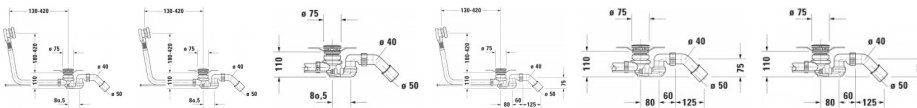

Duravit Ab- und Überlaufgarnitur mit Zulauf Chrom 460x80x570 mm - 79122600001000

458,47 € *

* Preise inkl. gesetzlicher MwSt. zzgl. Versandkosten

Marke: Duravit

Bestell-Nr.: DU79122600001000

Duravit Ab- und Überlaufgarnitur mit Zulauf Chrom 460x80x570 mm - 79122600001000 von Duravit für #price# bei neuesbad.de kaufen. Kauf auf Rechnung Individuelle Beratung Mehrfach ausgezeichnete Shop jetzt kaufen

Duravit Ab- und Überlaufgarnitur mit Zulauf Chrom – 79122600001000

Details:

- Pflegeleichte und langlebige Chromoberfläche

weitere Details:

- Duravit Ab- und Überlaufgarnitur mit Zulauf
- Bodenzulauf
- Chrom
- Quadroval
- Länge Bowdenzug: 1070 mm
- Durchmesser Ablaufstopfen: 52 mm