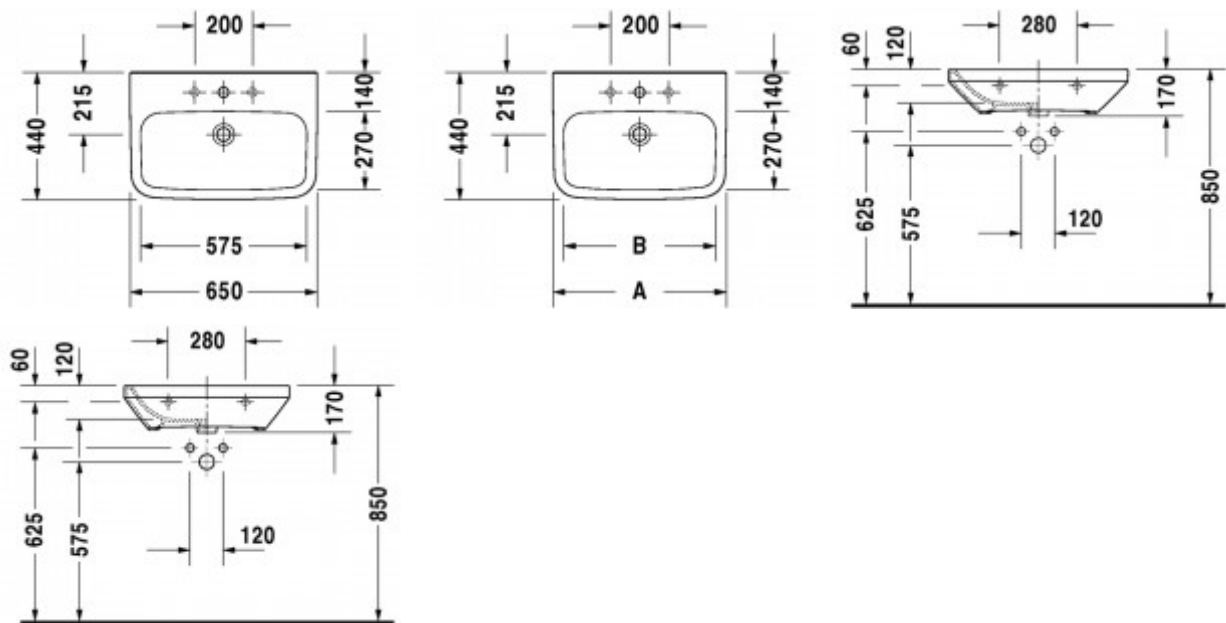

Duravit Waschtisch DuraStyle Med 650 mm

104,35 € *

Marke: Duravit
Bestell-Nr.: DU2324650000

Farbe: weiss, 1 Hahnloch

- Duravit Waschtisch DuraStyle Med
- aus Sanitärkeramik, 650x440x170mm
- ohne Überlauf, mit Hahnlochbank