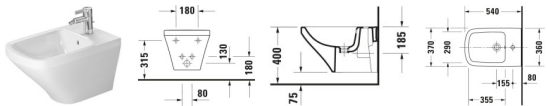

406,60 € *

* Preise inkl. gesetzlicher MwSt. zzgl. Versandkosten

Marke: Duravit

Bestell-Nr.: DU22871500001