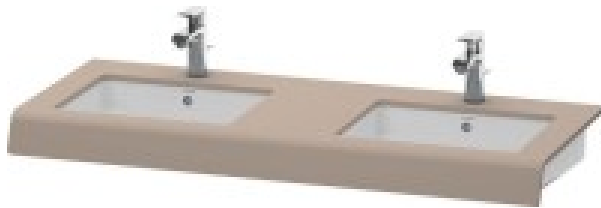

Duravit DuraStyle Konsole Basalt Matt 800x550x100 mm - DS829C04343 bis max. 80 cm

382,73 € *

* Preise inkl. gesetzlicher MwSt. zzgl. Versandkosten

Marke: Duravit

Bestell-Nr.: DUDS829C04343

Duravit DuraStyle Konsole Basalt Matt 800x550x100 mm - DS829C04343 von Duravit für #price# bei neuesbad.de kaufen. Kauf auf Rechnung Individuelle Beratung Mehrfach ausgezeichnete Shop jetzt kaufen

Duravit DuraStyle Konsole, Basalt Matt, Gebogen, Anzahl Ausschnitte: 2 – DS829C04343

Details:

- 100 % Qualität: In sorgfältiger Handarbeit und mit modernster Technik komplett in Deutschland gefertigt, für höchste Qualitätsansprüche
- Unempfindlich gegen Feuchtigkeit: Keine offenen Kanten zum Schutz vor Wasser und hoher Luftfeuchtigkeit

weitere Details:

- Duravit DuraStyle Konsole
- Farbe Basalt Matt
- Anzahl Ausschnitte: 2
- Hahnlochbohrungen möglich
- Inkl. Konsolenträger: Nein

Artikeleigenschaften

| | |
|---------|-------------|
| Breite: | 800 |
| Tiefe: | 550 |
| Höhe: | 100 |
| Typ: | Konsole |
| Farbe: | basalt matt |