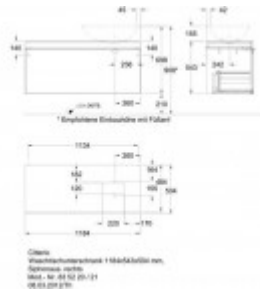

Keramag Waschtischunterschrank Citterio Siphonausschnitt re/li

1040,29 € *

Marke: Keramag
Bestell-Nr.: KG835220000

1184x543x504mm Holzstruktur Naturbeige

- Keramag citterio Waschtischunterschrank
- mit Glasplatte, Ablagefläche rechts oder
- Waschtischunterschrank
-
- Farbe:
- Front : Glas Taupe
- Korpus : Holzstruktur Eiche-Tranché in
- naturbeige - Melaminharzdekor
-
- Material(feuchtigkeitsbeständig):
- Front : MDF
- Korpus : Hochverdichtete Dreischicht
- Holzspanplatte
-
- Mit Glasplatte
- Ablagefläche rechts oder links durch
- drehen der Waschtischplatte frei wählbar
-
- Gewicht: 52,1 kg
-
- Ausstattung:
- 1 Auszug mit sanfterm Selbsteinzug
- 1 Griff, Champagner
-
- Abmessungen:
- Breite : 1184 mm
- Tiefe : 504 mm
- Höhe : 543 mm
-
- Kombinierbar mit:
- citterio Waschtisch, Modell Nr.: 123655,
- 123555
- citterio MöbelfüÙe, Modell Nr.: 500410
- Handtuchhalter, Modell Nr.: 510040,
- 510140
- Magnethalter, Modell Nr.: 510010
-
- Fabrikat : KERAMAG
- Modell : citterio
- Art-Nr. : 835220000