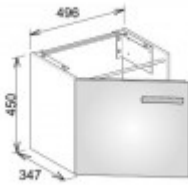

Keuco Waschtischunterbau Royal Universe 32790, Anschlag rechts , B: 496, H: 450, T: 347 mm

480,54 € *

Marke: Keuco
Bestell-Nr.: KE32790280002

cashmere matt/Glas cashmere satiniert

- Waschtischunterbau
- 1-türig, rechts angeschlagen
- 496 x 450 x 347 mm
- cashmere matt/cashmere