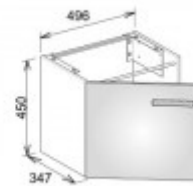

Keuco Waschtischunterbau Royal Universe 32790, Anschlag rechts , B: 496, H: 450, T: 347 mm

480,54 € *

Marke: Keuco
Bestell-Nr.: KE32790280002

cashmere matt/Glas cashmere satiniert

- Waschtischunterbau
- 1-türig, rechts angeschlagen
- 496 x 450 x 347 mm
- cashmere matt/cashmere