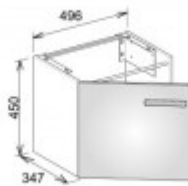

Keuco Waschtischunterbau Royal Universe 32790, Anschlag rechts , B: 496, H: 450, T: 347 mm

480,54 € *

Marke: Keuco
Bestell-Nr.: KE32790280002

cashmere matt/Glas cashmere satiniert

- Waschtischunterbau
- 1-türig, rechts angeschlagen
- 496 x 450 x 347 mm
- cashmere matt/cashmere