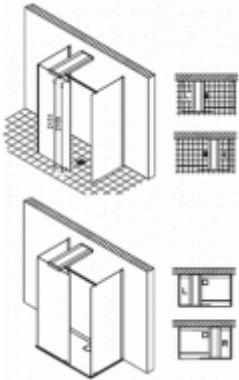

Hoesch Duschtrennung Ciela 1600x900 re. Vorwand mit

3623,55 € *

Marke: Hoesch
Bestell-Nr.: HO8629116.101401

Edelstahl-Kopfbr., Everclean/silb. glanz

- Freiheit pur. Genießen Sie ganz neue Raumdimensionen beim Duschvergnügen im geräumigen XXL-Format. Das Design beeindruckt durch klare, bewusste Reduktion: Sie betreten die hochwertige Echtglaskabine durch eine schlichte Öffnung, ganz ohne Tür. Die integrierte Regenbrause sorgt für ein angenehmes naturnahes Duserlebnis – ein besonders entspannender Effekt. Auch als Nische oder Ecklösung lieferbar.

Länge: 1600 mm

- Breite: 900 mm
- Höhe: 2100 mm
- Breite Einstieg: 550 mm

HOESCH Duschtrennung Ciela Vorwand 1600x900x2100 mm, mit Kopfbrause, rechts.

-
- – Echtglas-Duschtrennung (8 mm) mit EverClean-Beschichtung
- – Kopfbrause (22 l/min) aus Edelstahl Wandprofile und Haltestange in Edelstahl-Optik
- – Verstellbereich:
- Kopfbrause +/- 10 mm
- Wandanschlussprofil +/- 8 mm
- – Breite Einstieg = 550 mm
-
- Hinweise: Passende HOESCH-Duschwanne THASOS und MUNA bitte separat bestellen. Bei der Kombination mit der Duschwanne THASOS und MUNA ist diese vor die fertig geflieste Wand zu
- setzen. Bei Wannenmaß = Wanneneinbaumaß. Die fachgerechte Installation der Duschtrennung CIELA setzt lotrechte Wände und eine horizontal exakt ausgerichtete Duschwanne THASOS und MUNA voraus! Sondermaße, Schräge und Ausschnitt sind auf Anfrage lieferbar. Bitte stets Aufmaßskizze mit genauen Maßen einreichen.
-