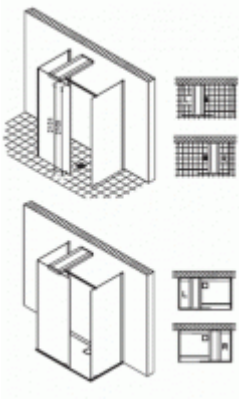

## Hoesch Duschtrennung Ciela 1600x900 re. Vorwand mit

**3623,55 € \***

Marke: Hoesch  
Bestell-Nr.: HO8629116.101401

### Edelstahl-Kopfbr., Everclean/silb. glanz

- Freiheit pur. Genießen Sie ganz neue Raumdimensionen beim Duschvergnügen im geräumigen XXL-Format. Das Design beeindruckt durch klare, bewusste Reduktion: Sie betreten die hochwertige Echtglaskabine durch eine schlichte Öffnung, ganz ohne Tür. Die integrierte Regenbrause sorgt für ein angenehm naturnahes Duscherlebnis – ein besonders entspannender Effekt. Auch als Nische oder Ecklösung lieferbar.

- Länge: 1600 mm
- Breite: 900 mm
- Höhe: 2100 mm
- Breite Einstieg: 550 mm

HOESCH Duschtrennung Ciela Vorwand 1600x900x2100 mm, mit Kopfbrause, rechts.

- 
- – Echtglas-Duschtrennung (8 mm) mit EverClean-Beschichtung
- – Kopfbrause (22 l/min) aus Edelstahl Wandprofile und Haltestange in Edelstahl-Optik
- – Verstellbereich:
- Kopfbrause +/- 10 mm
- Wandanschlussprofil +/- 8 mm
- – Breite Einstieg = 550 mm
- 
- Hinweise: Passende HOESCH-Duschwanne THASOS und MUNA bitte separat bestellen. Bei der Kombination mit der Duschwanne THASOS und MUNA ist diese vor die fertig geflieste Wand zu
- setzen. Bei Wannenmaß = Wanneneinbaumaß. Die fachgerechte Installation der Duschtrennung CIELA setzt lotrechte Wände und eine horizontal exakt ausgerichtete Duschwanne THASOS und MUNA voraus! Sondermaße, Schräge und Ausschnitt sind auf Anfrage lieferbar. Bitte stets Aufmaßskizze mit genauen Maßen einreichen.
-