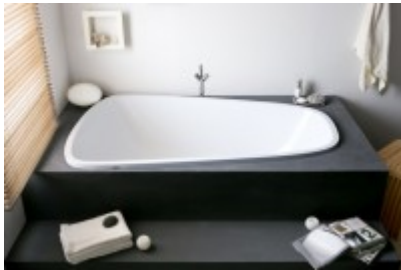

## Hoesch Whirlwanne SingleBath 3686 & Reviva II Power,

**6545,00 € \***

Marke: Hoesch  
Bestell-Nr.: HO3686P.030305002

pergamon/verchromt/Motor links

- Mit dem neuen Whirlsystem Reviva II definiert HOESCH den Standard neu, denn viele optionalen Extras gehören jetzt zur Grundausstattung. HOESCH Whirlwanne SingleBath Duo (Reviva II Power) bietet Ihnen 6 Whirldüsen in den Seitenwänden, 4 Rückendüsen und 2 Fußdüsen, die für eine wohltuende Vitalisierung von Körper und Kreislauf sorgen. Ob Sie das Whirlsystem lieber mit der Wannrandtastatur oder aber der Funkfernbedienung ihren Whirlwünschen anpassen, bleibt vollkommen Ihnen überlassen. Gehen Sie mit Reviva II auf die Reise in Ihre Wellness-Welt und gönnen Sie Körper und Geist die wohlverdiente Entspannung.

- Länge außen: 1766 mm
- Breite außen: 1141 mm
- Länge innen: 1676 mm
- Breite innen: 1051 mm
- Tiefe: 440 mm
- Installationshöhe Badewanne: 580-645 mm
- Installationshöhe Whirlwanne: 610-650 mm
- Nutzinhalt: 265 l

HOESCH Whirlwanne SingleBath Duo (Reviva II Power) im ausgezeichneten Design, in den Abmessungen 1766 x 1141mm, Einbauversion rechts.

- 
- HOESCH Whirlsystem Reviva II Power
- 
- Ausstattung
- 6 Whirldüsen, Ø 60 mm
- 4 Rückendüsen
- 2 Fußdüsen
- 2 LED-weiß, Ø 60 mm inkl. Ansteuerautomatik
- Gebläse regelbar mit Luftvorheizer und mit Ozonisierung
- Whirlpumpe regelbar, selbstenerend
- Absaugdüse kombiniert mit der Ab-/Überlaufarmatur HOESCH Combi
- Wannrandtastatur
- Funkfernbedienung
- HOESCH Steuerung 230 V, 50/60 Hz
- Komplett installiertes Rohrleitungssystem
- Sichtbare Einbauteile verchromt
- 
- Funktion