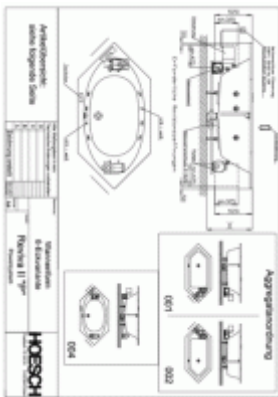

Hoesch Whirlwanne Armada 6174 & Reviva II Power,

4206,61 € *

Marke: Hoesch
Bestell-Nr.: HO6174P.010305004

Eckmessung gut für folgende Artikel	
Artikelnr.	Bezeichnung
HO6174P	Whirlwanne Armada 6174
HO6174P.010305004	Whirlwanne Armada 6174 Reviva II Power

weiß/verchromt/Motor re./li.

- Mit dem neuen Whirlsystem Reviva II definiert HOESCH den Standard neu, denn viele optionalen Extras gehören jetzt zur Grundausstattung. Whirlwanne Armada (Reviva II Power) 6 Whirldüsen in den Seitenwänden, 4 Rückendüsen und 2 Fußdüsen, die für eine wohltuende Vitalisierung von Körper und Kreislauf sorgen. Ob Sie das Whirlsystem lieber mit der Wannrandtastatur oder aber der Funkfernbedienung ihren Whirlwünschen anpassen, bleibt vollkommen Ihnen überlassen. Gehen Sie mit Reviva II auf die Reise in Ihre Wellness-Welt und gönnen Sie Körper und Geist die wohlverdiente Entspannung.

- Länge außen: 1700 mm
- Breite außen: 800 mm
- Länge innen: 1370 mm
- Breite innen: 680 mm
- Länge Boden: 1065 mm
- Breite Boden: 524 mm
- Tiefe: 450 mm
- Installationshöhe Badewanne: 600-665 mm
- Installationshöhe Whirlwanne: 620-660 mm
- Nutzinhalt: 135l

HOESCH Sechseck-Whirlwanne Armada 1700x800 mm, Einbauversion, System Reviva II Power

- HOESCH Whirlsystem Reviva II Power
- Ausstattung
- 6 Whirldüsen, Ø 60 mm
- 4 Rückendüsen

- 2 Fußdüsen
- 2 LED-weiß, Ø 60 mm inkl. Ansteuerautomatik
- Gebläse regelbar mit Luftvorheizer und mit Ozonisierung
- Whirlpumpe regelbar, selbstentleerend
- Absaugdüse kombiniert mit der Ab-/Überlaufarmatur HOESCH Combi
- Wannrandtastatur
- Funkfernbedienung
- HOESCH Steuerung 230 V, 50/60 Hz
- Komplett installiertes Rohrleitungssystem
- Sichtbare Einbauteile verchromt
-
- Funktion
- Whirlmassage, Leistung regulierbar + / – und mit Intervalleffekt
- Zuschaltbare Gebläseluftbeimischung
- Luftbeheizung
- Passive Luftbeimischung
- Restwasserentleerung
- Trockenlaufschutz
- Halbautomatische Systemdesinfektion
- Vollautomatische Nachrocknung
-