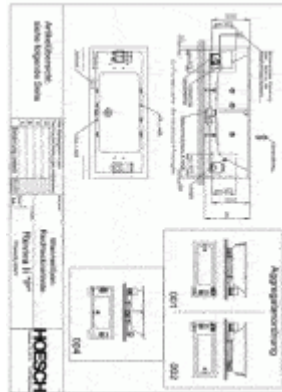

weiß/verchromt/Motor links

- Mit dem neuen Whirlsystem Reviva II definiert HOESCH den Standard neu, denn viele optionalen Extras gehören jetzt zur Grundausstattung. HOESCH Whirlwanne Foster (Reviva II Power) 6 Whirldüsen in den Seitenwänden, 4 Rückendüsen und 2 Fußdüsen, die für eine wohltuende Vitalisierung von Körper und Kreislauf sorgen. Ob Sie das Whirlsystem lieber mit der Wannенrandtastatur oder aber der Funkfernbedienung ihren Whirlwünschen anpassen, bleibt vollkommen Ihnen überlassen. Gehen Sie mit Reviva II auf die Reise in Ihre Wellness-Welt und gönnen Sie Körper und Geist die wohlverdiente Entspannung.

Länge außen: 1700 mm

- Breite außen: 700 mm
- Länge innen: 1495 mm
- Breite innen: 550 mm
- Länge Boden: 1100 mm
- Breite Boden: 430 mm
- Tiefe: 470 mm
- Installationshöhe Badewanne: 620-685 mm
- Installationshöhe Whirlwanne: 640-680 mm
- Nutzinhalt: 150l

HOESCH Rechteck-Whirlwanne Foster 1700x700 mm, Einbauversion, System Reviva II Power

- ●
- HOESCH Whirlsystem Reviva II Power
- ●
- Ausstattung
- 6 Whirldüsen, Ø 60 mm
- 4 Rückendüsen
- 2 Fußdüsen
- 2 LED-weiß, Ø 60 mm inkl. Ansteuerautomatik
- Gebläse regelbar mit Luftvorheizer und mit Ozonisierung
- Whirlpumpe regelbar, selbstentleerend
- Absaugdüse kombiniert mit der Ab-/Überlaufarmatur HOESCH Combi
- Wannенrandtastatur
- Funkfernbedienung
- HOESCH Steuerung 230 V, 50/60 Hz
- Komplett installiertes Rohrleitungssystem
- Sichtbare Einbauteile verchromt
- ●
- Funktion
- Whirlmassage, Leistung regulierbar + / - und mit Intervalleffekt
- Zuschaltbare Gebläseluftbeimischung