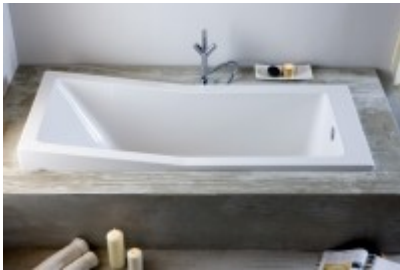

Hoesch Whirlwanne Foster 6646 & Reviva II Power,

3828,66 € *

Marke: Hoesch
Bestell-Nr.: HO6646P.010305002

weiß/verchromt/Motor links

- Mit dem neuen Whirlsystem Reviva II definiert HOESCH den Standard neu, denn viele optionalen Extras gehören jetzt zur Grundausstattung. HOESCH Whirlwanne Foster (Reviva II Power) 6 Whirldüsen in den Seitenwänden, 4 Rückendüsen und 2 Fußdüsen, die für eine wohltuende Vitalisierung von Körper und Kreislauf sorgen. Ob Sie das Whirlsystem lieber mit der Wannrandtastatur oder aber der Funkfernbedienung ihren Whirlwünschen anpassen, bleibt vollkommen Ihnen überlassen. Gehen Sie mit Reviva II auf die Reise in Ihre Wellness-Welt und gönnen Sie Körper und Geist die wohlverdiente Entspannung.

- Länge außen: 1700 mm
- Breite außen: 700 mm
- Länge innen: 1495 mm
- Breite innen: 550 mm
- Länge Boden: 1100 mm
- Breite Boden: 430 mm
- Tiefe: 470 mm
- Installationshöhe Badewanne: 620-685 mm
- Installationshöhe Whirlwanne: 640-680 mm
- Nutzinhalt: 150l

HOESCH Rechteck-Whirlwanne Foster 1700x700 mm, Einbauversion, System Reviva II Power

-
- HOESCH Whirlsystem Reviva II Power
-
- Ausstattung
- 6 Whirldüsen, Ø 60 mm
- 4 Rückendüsen
- 2 Fußdüsen
- 2 LED-weiß, Ø 60 mm inkl. Ansteuerautomatik
- Gebläse regelbar mit Luftvorheizer und mit Ozonisierung
- Whirlpumpe regelbar, selbstleerend
- Absaugdüse kombiniert mit der Ab-/Überlaufarmatur HOESCH Combi