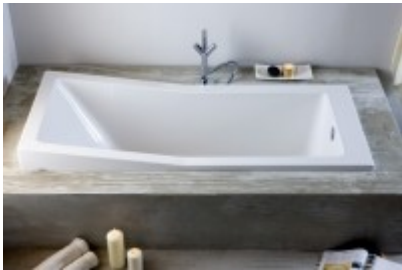

Hoesch Whirlwanne Foster 6646 & Reviva II Power,

3828,66 € *

Marke: Hoesch
Bestell-Nr.: HO6646P.010305002

weiß/verchromt/Motor links

- Mit dem neuen Whirlsystem Reviva II definiert HOESCH den Standard neu, denn viele optionalen Extras gehören jetzt zur Grundausstattung. HOESCH Whirlwanne Foster (Reviva II Power) 6 Whirldüsen in den Seitenwänden, 4 Rückendüsen und 2 Fußdüsen, die für eine wohltuende Vitalisierung von Körper und Kreislauf sorgen. Ob Sie das Whirlsystem lieber mit der Wannrandtastatur oder aber der Funkfernbedienung ihren Whirlwünschen anpassen, bleibt vollkommen Ihnen überlassen. Gehen Sie mit Reviva II auf die Reise in Ihre Wellness-Welt und gönnen Sie Körper und Geist die wohlverdiente Entspannung.

- Länge außen: 1700 mm
- Breite außen: 700 mm
- Länge innen: 1495 mm
- Breite innen: 550 mm
- Länge Boden: 1100 mm
- Breite Boden: 430 mm
- Tiefe: 470 mm
- Installationshöhe Badewanne: 620-685 mm
- Installationshöhe Whirlwanne: 640-680 mm
- Nutzinhalt: 150l

HOESCH Rechteck-Whirlwanne Foster 1700x700 mm, Einbauversion, System Reviva II Power

-
- HOESCH Whirlsystem Reviva II Power
-
- Ausstattung
- 6 Whirldüsen, Ø 60 mm
- 4 Rückendüsen
- 2 Fußdüsen
- 2 LED-weiß, Ø 60 mm inkl. Ansteuerautomatik
- Gebläse regelbar mit Luftvorheizer und mit Ozonisierung
- Whirlpumpe regelbar, selbstleerend
- Absaugdüse kombiniert mit der Ab-/Überlaufarmatur HOESCH Combi