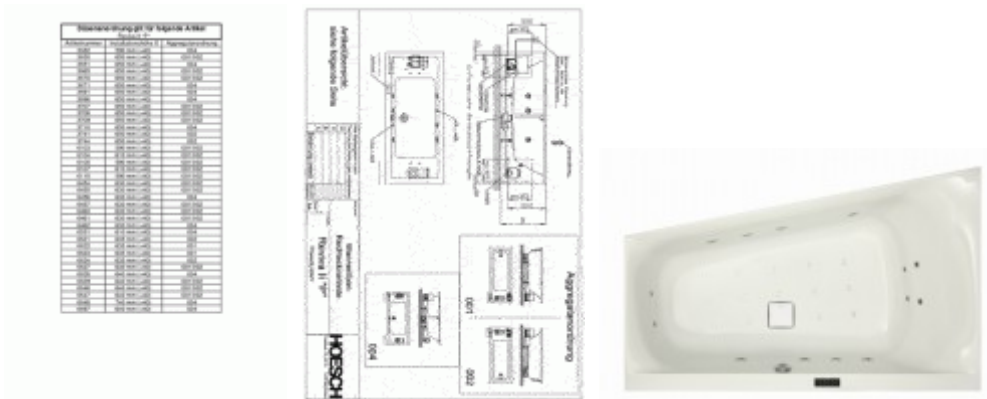

Hoesch Whirlwanne Foster 6646 & Reviva II Power,

3828,66 € *

Marke: Hoesch
Bestell-Nr.: HO6646P.010305002

weiß/verchromt/Motor links

- Mit dem neuen Whirlsystem Reviva II definiert HOESCH den Standard neu, denn viele optionalen Extras gehören jetzt zur Grundausstattung. HOESCH Whirlwanne Foster (Reviva II Power) 6 Whirldüsen in den Seitenwänden, 4 Rückendüsen und 2 Fußdüsen, die für eine wohltuende Vitalisierung von Körper und Kreislauf sorgen. Ob Sie das Whirlsystem lieber mit der Wannrandtastatur oder aber der Funkfernbedienung ihren Whirlwünschen anpassen, bleibt vollkommen Ihnen überlassen. Gehen Sie mit Reviva II auf die Reise in Ihre Wellness-Welt und gönnen Sie Körper und Geist die wohlverdiente Entspannung.

- Länge außen: 1700 mm
- Breite außen: 700 mm
- Länge innen: 1495 mm
- Breite innen: 550 mm
- Länge Boden: 1100 mm
- Breite Boden: 430 mm
- Tiefe: 470 mm
- Installationshöhe Badewanne: 620-685 mm
- Installationshöhe Whirlwanne: 640-680 mm
- Nutzinhalt: 150l

HOESCH Rechteck-Whirlwanne Foster 1700x700 mm, Einbauversion, System Reviva II Power

-
- HOESCH Whirlsystem Reviva II Power
-
- Ausstattung
- 6 Whirldüsen, Ø 60 mm
- 4 Rückendüsen
- 2 Fußdüsen
- 2 LED-weiß, Ø 60 mm inkl. Ansteuerautomatik
- Gebläse regelbar mit Luftvorheizer und mit Ozonisierung
- Whirlpumpe regelbar, selbstleerend
- Absaugdüse kombiniert mit der Ab-/Überlaufarmatur HOESCH Combi