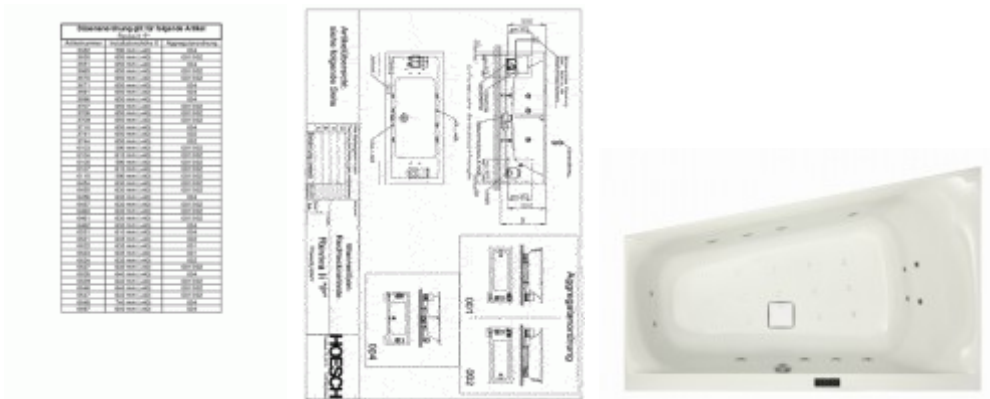

Hoesch Whirlwanne Foster 6646 & Reviva II Power,

3828,66 € *

Marke: Hoesch
Bestell-Nr.: HO6646P.010305002

weiß/verchromt/Motor links

- Mit dem neuen Whirlsystem Reviva II definiert HOESCH den Standard neu, denn viele optionalen Extras gehören jetzt zur Grundausstattung. HOESCH Whirlwanne Foster (Reviva II Power) 6 Whirldüsen in den Seitenwänden, 4 Rückendüsen und 2 Fußdüsen, die für eine wohltuende Vitalisierung von Körper und Kreislauf sorgen. Ob Sie das Whirlsystem lieber mit der Wannrandtastatur oder aber der Funkfernbedienung ihren Whirlwünschen anpassen, bleibt vollkommen Ihnen überlassen. Gehen Sie mit Reviva II auf die Reise in Ihre Wellness-Welt und gönnen Sie Körper und Geist die wohlverdiente Entspannung.

- Länge außen: 1700 mm
- Breite außen: 700 mm
- Länge innen: 1495 mm
- Breite innen: 550 mm
- Länge Boden: 1100 mm
- Breite Boden: 430 mm
- Tiefe: 470 mm
- Installationshöhe Badewanne: 620-685 mm
- Installationshöhe Whirlwanne: 640-680 mm
- Nutzinhalt: 150l

HOESCH Rechteck-Whirlwanne Foster 1700x700 mm, Einbauversion, System Reviva II Power

-
- HOESCH Whirlsystem Reviva II Power
-
- Ausstattung
- 6 Whirldüsen, Ø 60 mm
- 4 Rückendüsen
- 2 Fußdüsen
- 2 LED-weiß, Ø 60 mm inkl. Ansteuerautomatik
- Gebläse regelbar mit Luftvorheizer und mit Ozonisierung
- Whirlpumpe regelbar, selbstleerend
- Absaugdüse kombiniert mit der Ab-/Überlaufarmatur HOESCH Combi