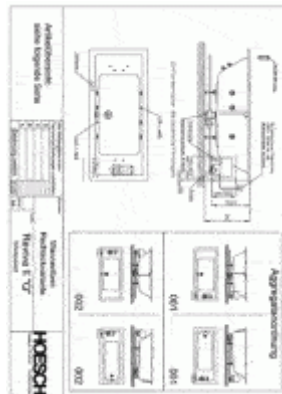

weiß/verchromt/Motor links

- Mit dem neuen Whirlsystem Reviva II Whirl definiert HOESCH den Standard neu, denn viele optionalen Extras gehören jetzt zur Grundausstattung. Whirlwanne Regatta (Reviva II Whirl) bietet Ihnen 6 Whirldüsen in den Seitenwänden, 4 Rückendüsen, 2 Fußdüsen, die für eine wohltuende Vitalisierung von Körper und Kreislauf sorgen. Ob Sie das Whirlsystem lieber mit der Wannrandtastatur oder aber der Funkfernbedienung ihren Whirlwünschen anpassen, bleibt vollkommen Ihnen überlassen. Gehen Sie mit Reviva II auf die Reise in Ihre Wellness-Welt und gönnen Sie Körper und Geist die wohlverdiente Entspannung.

- Länge außen: 1600 mm
- Breite außen: 700 mm
- Länge innen: 1470 mm
- Breite innen: 590 mm
- Länge Boden: 1160 mm
- Breite Boden: 420 mm
- Tiefe: 460 mm
- Installationshöhe Badewanne: 610-675 mm
- Installationshöhe Whirlwanne: 630-670 mm
- Nutzinhalt: 100l

- HOESCH Rechteck Whirlwanne Regatta (Reviva II Whirl), Einbauversion in den Abmessungen 1600 x 700mm.
- HOESCH Whirlsystem Reviva II Whirl
- Ausstattung
- 6 Whirldüsen, Ø 60 mm