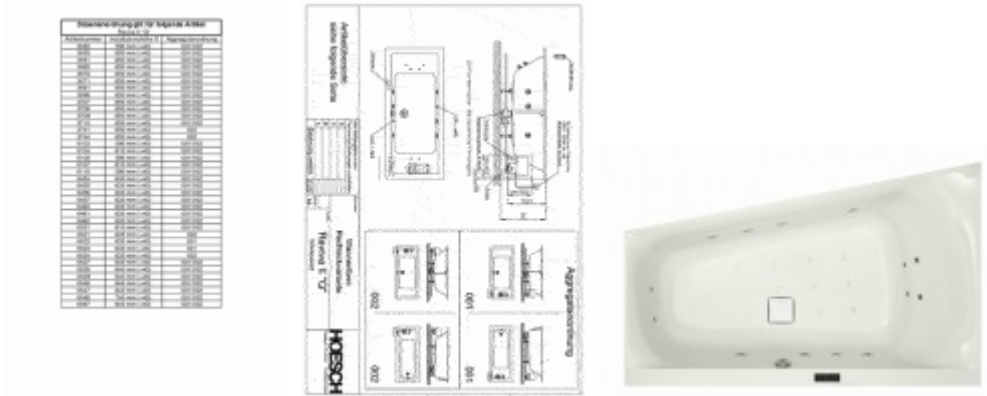

Hoesch Whirlwanne Regatta 6457 & Reviva II Whirl,

2764,18 € *

Marke: Hoesch
Bestell-Nr.: HO6457Q.010305002

weiß/verchromt/Motor links

- Mit dem neuen Whirlsystem Reviva II Whirl definiert HOESCH den Standard neu, denn viele optionalen Extras gehören jetzt zur Grundausstattung. Whirlwanne Regatta (Reviva II Whirl) bietet Ihnen 6 Whirldüsen in den Seitenwänden, 4 Rückendüsen, 2 Fußdüsen, die für eine wohltuende Vitalisierung von Körper und Kreislauf sorgen. Ob Sie das Whirlsystem lieber mit der Wannrandtastatur oder aber der Funkfernbedienung ihren Whirlwünschen anpassen, bleibt vollkommen Ihnen überlassen. Gehen Sie mit Reviva II auf die Reise in Ihre Wellness-Welt und gönnen Sie Körper und Geist die wohlverdiente Entspannung.

- Länge außen: 1600 mm
- Breite außen: 700 mm
- Länge innen: 1470 mm
- Breite innen: 590 mm
- Länge Boden: 1160 mm
- Breite Boden: 420 mm
- Tiefe: 460 mm
- Installationshöhe Badewanne: 610-675 mm
- Installationshöhe Whirlwanne: 630-670 mm
- Nutzinhalt: 100l

HOESCH Rechteck Whirlwanne Regatta (Reviva II Whirl), Einbauversion in den Abmessungen 1600 x 700mm.

-
- HOESCH Whirlsystem Reviva II Whirl
-
- Ausstattung
- 6 Whirldüsen, Ø 60 mm
- 4 Rückendüsen
- 2 Fußdüsen
- 2 LED-weiß, Ø 60 mm inkl. Ansteuerautomatik
- Whirlpumpe regelbar, selbstenleerend
- Absaugdüse kombiniert mit der Ab-/Überlaufarmatur HOESCH Combi
- Wannrandtastatur
- Funkfernbedienung
- HOESCH Steuerung 230 V, 50/60 Hz
- Komplett installiertes Rohrleitungssystem
- Sichtbare Einbauteile verchromt