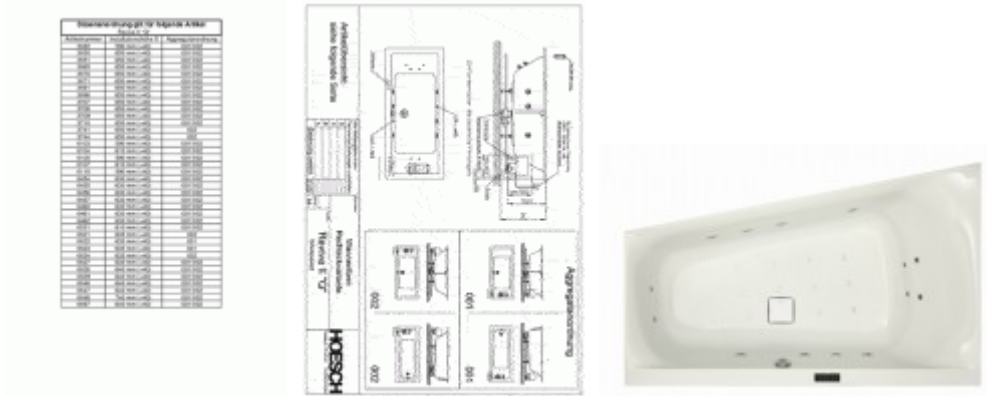

Hoesch Whirlwanne Regatta 6457 & Reviva II Whirl,

2764,18 € *

Marke: Hoesch
Bestell-Nr.: HO6457Q.010305002

weiß/verchromt/Motor links

- Mit dem neuen Whirlsystem Reviva II Whirl definiert HOESCH den Standard neu, denn viele optionalen Extras gehören jetzt zur Grundausstattung. Whirlwanne Regatta (Reviva II Whirl) bietet Ihnen 6 Whirldüsen in den Seitenwänden, 4 Rückendüsen, 2 Fußdüsen, die für eine wohltuende Vitalisierung von Körper und Kreislauf sorgen. Ob Sie das Whirlsystem lieber mit der Wannrandtastatur oder aber der Fernbedienung ihren Whirlwünschen anpassen, bleibt vollkommen Ihnen überlassen. Gehen Sie mit Reviva II auf die Reise in Ihre Wellness-Welt und gönnen Sie Körper und Geist die wohlverdiente Entspannung.

- Länge außen: 1600 mm
- Breite außen: 700 mm
- Länge innen: 1470 mm
- Breite innen: 590 mm
- Länge Boden: 1160 mm
- Breite Boden: 420 mm
- Tiefe: 460 mm
- Installationshöhe Badewanne: 610-675 mm
- Installationshöhe Whirlwanne: 630-670 mm
- Nutzinhalt: 100l

HOESCH Rechteck Whirlwanne Regatta (Reviva II Whirl), Einbauversion in den Abmessungen 1600 x 700mm.

-
- HOESCH Whirlsystem Reviva II Whirl
-
- Ausstattung
- 6 Whirldüsen, Ø 60 mm
- 4 Rückendüsen
- 2 Fußdüsen
- 2 LED-weiß, Ø 60 mm inkl. Ansteuerautomatik
- Whirlpumpe regelbar, selbstenleerend
- Absaugdüse kombiniert mit der Ab-/Überlaufarmatur HOESCH Combi
- Wannrandtastatur
- Fernbedienung
- HOESCH Steuerung 230 V, 50/60 Hz
- Komplett installiertes Rohrleitungssystem
- Sichtbare Einbauteile verchromt