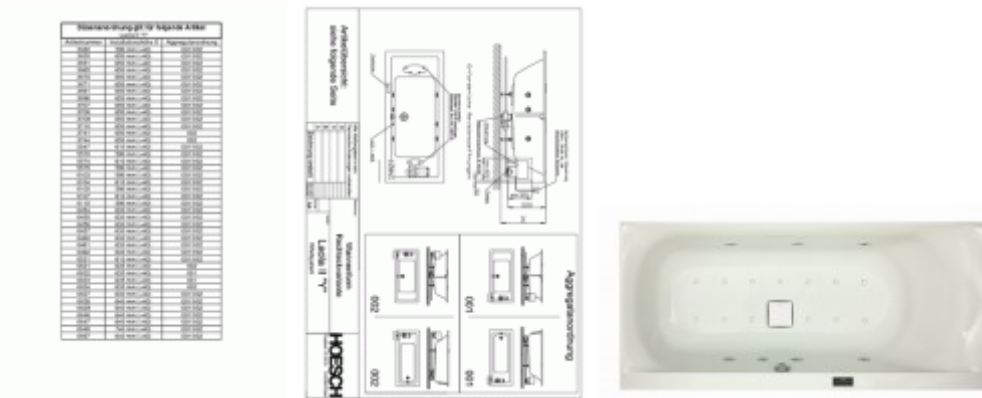

## Hoesch Whirlwanne Regatta 6456 & Laola II Whirl,

**1945,88 € \***

Marke: Hoesch  
Bestell-Nr.: HO6456Y.010305001

weiß/verchromt/Motor rechts

- Das schlanke Laola II Whirlsystem ist die ideale Lösung, wenn Sie ohne große Kosten die HOESCH Wellness-Welt betreten möchten. Whirlwanne Regatta (Laola II Whirl) bietet Ihnen 6 Whirldüsen, die mit moussierenden, anregenden Wasserstrahlen für ein energetisierendes Whirlbad sorgen. Licht ins Dunkle bringt der serienmäßig enthaltene LED-Unterwasserscheinwerfer mit weißem Licht. Auf Wunsch statten wir Ihre Whirlwanne mit zusätzlichen Rücken- und Fußdüsen aus, die ein noch intensiveres Whirlenerlebnis garantieren.

- Länge außen: 1800 mm
- Breite außen: 800 mm
- Länge innen: 1660 mm
- Breite innen: 645 mm
- Länge Boden: 1170 mm
- Breite Boden: 440 mm
- Tiefe: 460 mm
- Installationshöhe Badewanne: 610-675 mm
- Installationshöhe Whirlwanne: 630-670 mm
- Nutzinhalt: 150l

HOESCH Rechteck Whirlwanne Regatta (Laola II Whirl), Einbauversion in den Abmessungen 1800 x 800mm.

- 
- HOESCH Whirlsystem Laola II Whirl
- 
- Ausstattung
- 6 Whirldüsen, Ø 60 mm
- 1 LED-weiß, Ø 60 mm inkl. Ansteuerautomatik
- Whirlpumpe regelbar, selbstentleerend
- Absaugdüse kombiniert mit der Ab-/Überlaufarmatur HOESCH Combi
- Wannenrandtastatur
- HOESCH Steuerung 230 V, 50/60 Hz

- Komplettes installiertes Rohrleitungssystem
- Sichtbare Einbauteile verchromt
- 
- Funktion
- Whirlmassage, Leistung regulierbar + / – und mit Intervalleffekt
- Passive Luftbeimischung
- Restwasserentleerung
- Trockenlaufschutz