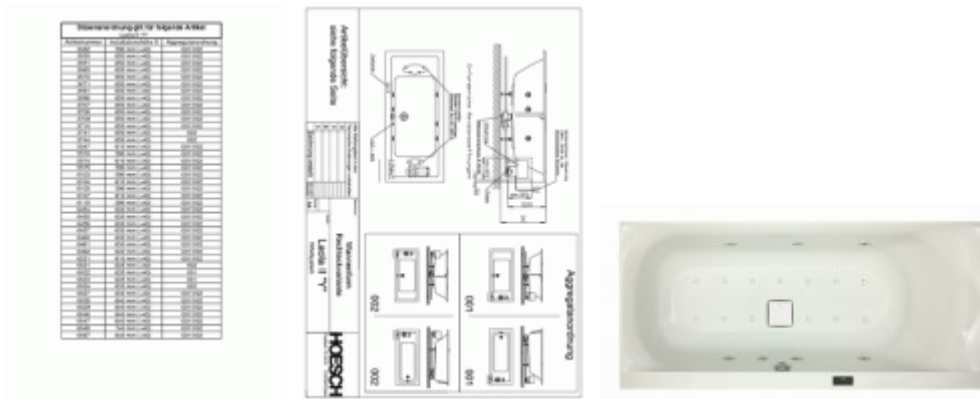

Hoesch Whirlwanne Regatta 6456 & Laola II Whirl,

1853,22 € *

Marke: Hoesch
Bestell-Nr.: HO6456Y.010305001

weiß/verchromt/Motor rechts

- Das schlanke Laola II Whirlsystem ist die ideale Lösung, wenn Sie ohne große Kosten die HOESCH Wellness-Welt betreten möchten. Whirlwanne Regatta (Laola II Whirl) bietet Ihnen 6 Whirldüsen, die mit moussierenden, anregenden Wasserstrahlen für ein energetisierendes Whirlbad sorgen. Licht ins Dunkle bringt der serienmäßig enthaltene LED-Unterwasserscheinwerfer mit weißem Licht. Auf Wunsch statten wir Ihre Whirlwanne mit zusätzlichen Rücken- und Fußdüsen aus, die ein noch intensiveres Whirlserlebnis garantieren.

Länge außen: 1800 mm

- Breite außen: 800 mm
- Länge innen: 1660 mm
- Breite innen: 645 mm
- Länge Boden: 1170 mm
- Breite Boden: 440 mm
- Tiefe: 460 mm
- Installationshöhe Badewanne: 610-675 mm
- Installationshöhe Whirlwanne: 630-670 mm
- Nutzinhalt: 150l

HOESCH Rechteck Whirlwanne Regatta (Laola II Whirl), Einbauversion in den Abmessungen 1800 x 800mm.

-
- HOESCH Whirlsystem Laola II Whirl
-
- Ausstattung
- 6 Whirldüsen, Ø 60 mm
- 1 LED-weiß, Ø 60 mm inkl. Ansteuerautomatik
- Whirlpumpe regelbar, selbstleerend
- Absaugdüse kombiniert mit der Ab-/Überlaufarmatur HOESCH Combi
- Wannrandtastatur
- HOESCH Steuerung 230 V, 50/60 Hz
- Komplett installiertes Rohrleitungssystem
- Sichtbare Einbauteile verchromt
-
- Funktion
- Whirlmassage, Leistung regulierbar + / - und mit Intervalleffekt
- Passive Luftbeimischung
- Restwasserentleerung
- Trockenlaufschutz