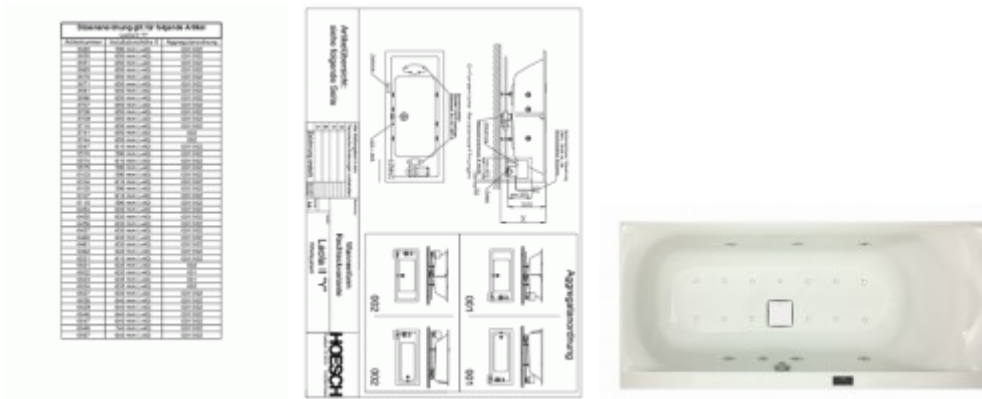

Hoesch Whirlwanne Regatta 6456 & Laola II Whirl,

1945,88 € *

Marke: Hoesch
Bestell-Nr.: HO6456Y.010305001

weiß/verchromt/Motor rechts

- Das schlanke Laola II Whirlsystem ist die ideale Lösung, wenn Sie ohne große Kosten die HOESCH Wellness-Welt betreten möchten. Whirlwanne Regatta (Laola II Whirl) bietet Ihnen 6 Whirldüsen, die mit moussierenden, anregenden Wasserstrahlen für ein energetisierendes Whirlbad sorgen. Licht ins Dunkle bringt der serienmäßig enthaltene LED-Unterwasserscheinwerfer mit weißem Licht. Auf Wunsch statten wir Ihre Whirlwanne mit zusätzlichen Rücken- und Fußdüsen aus, die ein noch intensiveres Whirlserlebnis garantieren.

Länge außen: 1800 mm

- Breite außen: 800 mm
- Länge innen: 1660 mm
- Breite innen: 645 mm
- Länge Boden: 1170 mm
- Breite Boden: 440 mm
- Tiefe: 460 mm
- Installationshöhe Badewanne: 610-675 mm
- Installationshöhe Whirlwanne: 630-670 mm
- Nutzinhalt: 150l

HOESCH Rechteck Whirlwanne Regatta (Laola II Whirl), Einbauversion in den Abmessungen 1800 x 800mm.

-
- HOESCH Whirlsystem Laola II Whirl
-
- Ausstattung
- 6 Whirldüsen, Ø 60 mm
- 1 LED-weiß, Ø 60 mm inkl. Ansteuerautomatik
- Whirlpumpe regelbar, selbstleerend
- Absaugdüse kombiniert mit der Ab-/Überlaufarmatur HOESCH Combi
- Wannrandtastatur
- HOESCH Steuerung 230 V, 50/60 Hz
- Komplett installiertes Rohrleitungssystem
- Sichtbare Einbauteile verchromt
-
- Funktion
- Whirlmassage, Leistung regulierbar + / - und mit Intervalleffekt
- Passive Luftbeimischung
- Restwasserentleerung
- Trockenlaufschutz