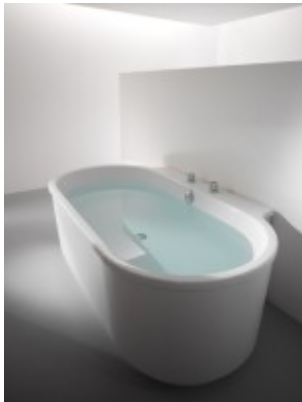

Hoesch Whirlwanne Foster 6478 & Deluxe Whirl,

6920,86 € *

Marke: Hoesch
Bestell-Nr.: HO64785.030305002

pergamon/verchromt/Motor links

- HOESCH Whirlwanne Foster (Deluxe Whirl) bietet Ihnen bis zu 8 Massagedüsen in den Seitenwänden, die für eine wohltuende Vitalisierung von Körper und Kreislauf sorgen. Die Whirlkomponenten sind mit Oberflächen in verchromter Variante oder in Edelstahl erhältlich. Die Massage lässt sich in ihrer Stärke individuell anpassen, auf Wunsch steht auch eine Intervallautomatik zur Verfügung.
- Das Deluxe-System stellt den größtmöglichen Hygienestandard dar: Während die Wanne gefüllt wird, wird das starre Rohrleitungssystem bei geschlossenen Düsen zuerst mit einer Desinfektionslösung und dann mit Frischwasser vorgespült.
- Wählen Sie eines der automatischen Whirlprogramme, lehnen Sie sich zurück und lassen Sie sich in der perfekt gereinigten Wanne verwöhnen.
-

- Länge außen: 1900 mm
- Breite außen: 1020 mm
- Länge innen: 1800 mm
- Breite innen: 800 mm
- Länge Boden: 1300 mm
- Breite Boden: 610 mm
- Tiefe: 450 mm
- Installationshöhe Badewanne: 600-665 mm
- Installationshöhe Whirlwanne: 620-660 mm
- Nutzinhalt: 220l

HOESCH Vorwand-Whirlwanne Foster 1900x1020 mm, Einbauversion, System Deluxe Whirl

-
- HOESCH Whirlsystem Deluxe Whirl:
-
- Ausstattung
- 6 Whirldüsen, Ø 60 mm
- 2 LED-RGB Ø 60 mm inkl. Ansteuerautomatik mit automatischem Farblichtwechsler
- Whirlpumpe regelbar, selbstenleerend
- Absaugdüse kombiniert mit der Ab-/Überlaufarmatur HOESCH Combi

- Wannenrandtastatur
- Funkfernbedienung
- HOESCH Steuerung 230 V, 50/60 Hz
- Komplett installiertes starres Rohrleitungssystem
- Sichtbare Einbauteile verchromt
-
- Funktion
- 4 HOESCH Whirl-Programme: Fitness, Relax, Vitality, Energy
- Whirlmassage, Leistung regulierbar + / – und mit Intervalleffekt
- Zuschaltbare Luftbeimischung
- Passive Luftbeimischung
- Restwasserentleerung
- Trockenlaufschutz
- System „Vorspülung“ mit Frischwasser
- Vollautomatische Systemdesinfektion