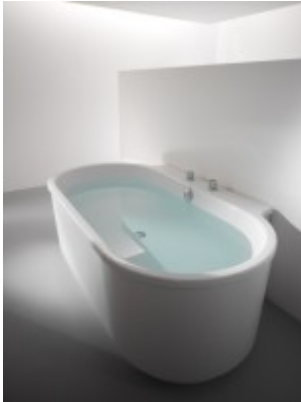

Hoesch Whirlwanne Foster 6478 & Deluxe Whirl,

6591,29 € *

Marke: Hoesch
Bestell-Nr.: HO64785.030305002

pergamon/verchromt/Motor links

- HOESCH Whirlwanne Foster (Deluxe Whirl) bietet Ihnen bis zu 8 Massagedüsen in den Seitenwänden, die für eine wohltuende Vitalisierung von Körper und Kreislauf sorgen. Die Whirlkomponenten sind mit Oberflächen in verchromter Variante oder in Edelstahl erhältlich. Die Massage lässt sich in ihrer Stärke individuell anpassen, auf Wunsch steht auch eine Intervallautomatik zur Verfügung.
- Das Deluxe-System stellt den größtmöglichen Hygienestandard dar: Während die Wanne gefüllt wird, wird das starre Rohrleitungssystem bei geschlossenen Düsen zuerst mit einer Desinfektionslösung und dann mit Frischwasser vorgespült.
- Wählen Sie eines der automatischen Whirlprogramme, lehnen Sie sich zurück und lassen Sie sich in der perfekt gereinigten Wanne verwöhnen.
-

Länge außen: 1900 mm

- Breite außen: 1020 mm
- Länge innen: 1800 mm
- Breite innen: 800 mm
- Länge Boden: 1300 mm
- Breite Boden: 610 mm
- Tiefe: 450 mm
- Installationshöhe Badewanne: 600-665 mm
- Installationshöhe Whirlwanne: 620-660 mm
- Nutzinhalt: 220l

HOESCH Vorwand-Whirlwanne Foster 1900x1020 mm, Einbauversion, System Deluxe Whirl

-
- HOESCH Whirlsystem Deluxe Whirl:
-
- Ausstattung
- 6 Whirldüsen, Ø 60 mm
- 2 LED-RGB Ø 60 mm inkl. Ansteuerautomatik mit automatischem Farblichtwechsler
- Whirlpumpe regelbar, selbstenleerend
- Absaugdüse kombiniert mit der Ab-/Überlaufarmatur HOESCH Combi
- Wannrandtastatur
- Funkfernbedienung
- HOESCH Steuerung 230 V, 50/60 Hz
- Komplett installiertes starres Rohrleitungssystem
- Sichtbare Einbauteile verchromt
-
- Funktion
- 4 HOESCH Whirl-Programme: Fitness, Relax, Vitality, Energy
- Whirlmassage, Leistung regulierbar + / - und mit Intervalleffekt
- Zuschaltbare Luftbeimischung