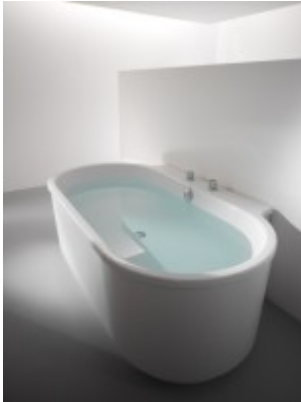

Hoesch Whirlwanne Foster 6478 & Deluxe Whirl,

6920,86 € *

Marke: Hoesch
Bestell-Nr.: HO64785.030305002

pergamon/verchromt/Motor links

- HOESCH Whirlwanne Foster (Deluxe Whirl) bietet Ihnen bis zu 8 Massagedüsen in den Seitenwänden, die für eine wohltuende Vitalisierung von Körper und Kreislauf sorgen. Die Whirlkomponenten sind mit Oberflächen in verchromter Variante oder in Edelstahl erhältlich. Die Massage lässt sich in ihrer Stärke individuell anpassen, auf Wunsch steht auch eine Intervallautomatik zur Verfügung.
- Das Deluxe-System stellt den größtmöglichen Hygienestandard dar: Während die Wanne gefüllt wird, wird das starre Rohrleitungssystem bei geschlossenen Düsen zuerst mit einer Desinfektionslösung und dann mit Frischwasser vorgespült.
- Wählen Sie eines der automatischen Whirlprogramme, lehnen Sie sich zurück und lassen Sie sich in der perfekt gereinigten Wanne verwöhnen.
-

Länge außen: 1900 mm

- Breite außen: 1020 mm
- Länge innen: 1800 mm
- Breite innen: 800 mm
- Länge Boden: 1300 mm
- Breite Boden: 610 mm
- Tiefe: 450 mm
- Installationshöhe Badewanne: 600-665 mm
- Installationshöhe Whirlwanne: 620-660 mm
- Nutzinhalt: 220l

HOESCH Vorwand-Whirlwanne Foster 1900x1020 mm, Einbauversion, System Deluxe Whirl

-
- HOESCH Whirlsystem Deluxe Whirl:
-
- Ausstattung
- 6 Whirldüsen, Ø 60 mm
- 2 LED-RGB Ø 60 mm inkl. Ansteuerautomatik mit automatischem Farblichtwechsler
- Whirlpumpe regelbar, selbstentleerend
- Absaugdüse kombiniert mit der Ab-/Überlaufarmatur HOESCH Combi
- Wannrandtastatur
- Funkfernbedienung
- HOESCH Steuerung 230 V, 50/60 Hz
- Komplett installiertes starres Rohrleitungssystem
- Sichtbare Einbauteile verchromt
-
- Funktion
- 4 HOESCH Whirl-Programme: Fitness, Relax, Vitality, Energy
- Whirlmassage, Leistung regulierbar + / - und mit Intervalleffekt
- Zuschaltbare Luftbeimischung