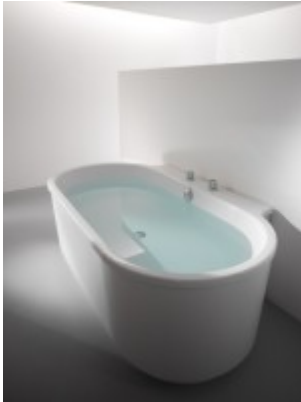

## Hoesch Whirlwanne Foster 6478 & Deluxe Whirl,

**6920,86 € \***

Marke: Hoesch  
Bestell-Nr.: HO64785.030305002

pergamon/verchromt/Motor links

- HOESCH Whirlwanne Foster (Deluxe Whirl) bietet Ihnen bis zu 8 Massagedüsen in den Seitenwänden, die für eine wohltuende Vitalisierung von Körper und Kreislauf sorgen. Die Whirlkomponenten sind mit Oberflächen in verchromter Variante oder in Edelstahl erhältlich. Die Massage lässt sich in ihrer Stärke individuell anpassen, auf Wunsch steht auch eine Intervallautomatik zur Verfügung.
- Das Deluxe-System stellt den größtmöglichen Hygienestandard dar: Während die Wanne gefüllt wird, wird das starre Rohrleitungssystem bei geschlossenen Düsen zuerst mit einer Desinfektionslösung und dann mit Frischwasser vorgespült.
- Wählen Sie eines der automatischen Whirlprogramme, lehnen Sie sich zurück und lassen Sie sich in der perfekt gereinigten Wanne verwöhnen.
- 

Länge außen: 1900 mm

- Breite außen: 1020 mm
- Länge innen: 1800 mm
- Breite innen: 800 mm
- Länge Boden: 1300 mm
- Breite Boden: 610 mm
- Tiefe: 450 mm
- Installationshöhe Badewanne: 600-665 mm
- Installationshöhe Whirlwanne: 620-660 mm
- Nutzinhalt: 220l

HOESCH Vorwand-Whirlwanne Foster 1900x1020 mm, Einbauversion, System Deluxe Whirl

- 
- HOESCH Whirlsystem Deluxe Whirl:
- 
- Ausstattung
- 6 Whirldüsen, Ø 60 mm
- 2 LED-RGB Ø 60 mm inkl. Ansteuerautomatik mit automatischem Farblichtwechsler
- Whirlpumpe regelbar, selbstenleerend
- Absaugdüse kombiniert mit der Ab-/Überlaufarmatur HOESCH Combi
- Wannenrandtastatur
- Funkfernbedienung
- HOESCH Steuerung 230 V, 50/60 Hz
- Komplett installiertes starres Rohrleitungssystem
- Sichtbare Einbauteile verchromt
- 
- Funktion
- 4 HOESCH Whirl-Programme: Fitness, Relax, Vitality, Energy
- Whirlmassage, Leistung regulierbar + / - und mit Intervalleffekt
- Zuschaltbare Luftbeimischung